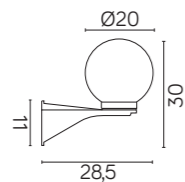

## KLOSZE / GLOBES

**OP**  
Biały  
/ white

**FU**  
Przeźroczysto-przydymiony  
/ smoked, transparent

K 3012/1/KD 200 OP  
K 3012/1/KD 200 FU  
E27 max 60W

K 3012/1/KD 250 OP  
K 3012/1/KD 250 FU  
E27 max 60W