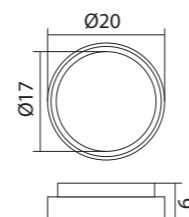

BN-OK200
LED, 18W
Strumień świetlny: 968 lm
/ Luminous flux