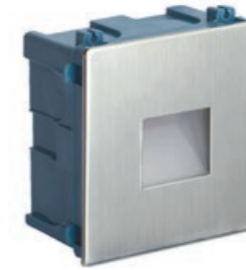

MUR LED INOX

MR05
LED, 1 W
Strumień świetlny: 60 lm
/ Luminous flux