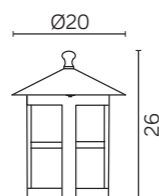

## KOLOR / COLOUR

Podstawowy / Basic    Opcjonalnie: patyny / Optional: patinas

czarny / black    mosiądz / brass    srebro / silver    miedź / copper    zielen / green    antyk / antique

K 1018 TD  
E27 max 60W