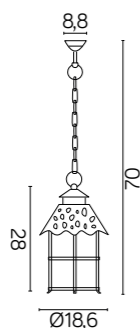

## KOLOR / COLOUR

Podstawowy / Basic    Opcjonalnie: patyny / Optional: patinas

czarny / black    mosiądz / brass    srebro / silver    miedź / copper    zielen / green    antyk / antique

K 1018/1/R  
E27 max 60W