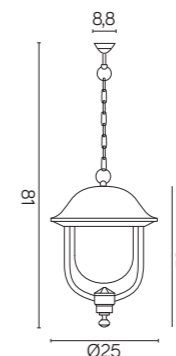

PRINCE

K 1018/1/O
E27 max 60W