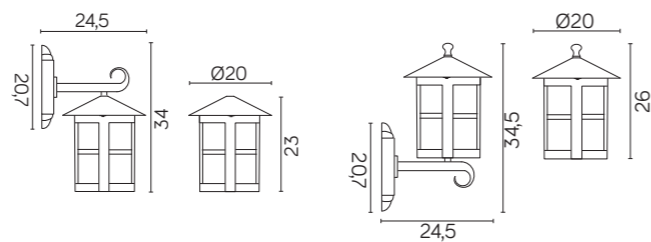

Nasadka / cap Ø45 mm

Nasadka / cap Ø60 mm

Zobacz więcej zdjęć oraz ceny produktów  
/ Discover more photos and product price list.

CORDOBA II

K 1018/1/TD  
E27 max 60W

K 3012/1/TD g  
E27 max 60W

K 3012/1/TD  
E27 max 60W