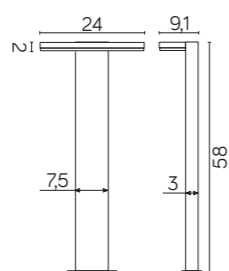

17602-580 DG
90 x SMD LED, 10 W
Strumień świetlny: 720 lm
/ Luminous flux