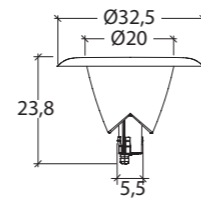

1083-66
E27 max 10W