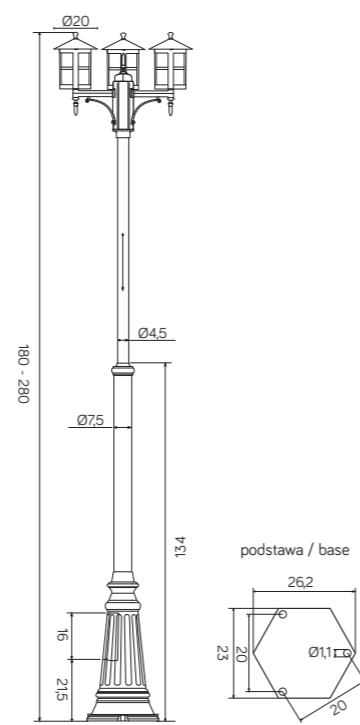

OGMWN 3 TD
E27 3 × max 60W