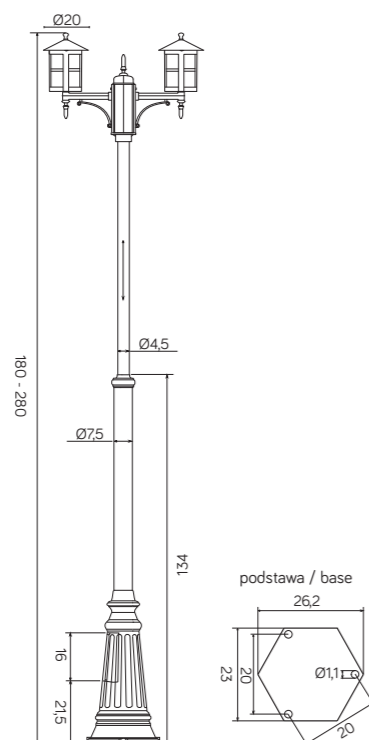

CORDOBA II

OPRAWY MASZTOWE OGMWN / Pole lamps OGMWN

- Wyposażone w dwa lub trzy klosze
- Możliwość regulacji wysokości w zakresie podanym na rysunkach z wymiarami.

- Equipped with two or three lampshades
- Height adjustable in the range presented on the drawings with detailed measurements.

OGMWN 2 TD
E27 2 × max 60W