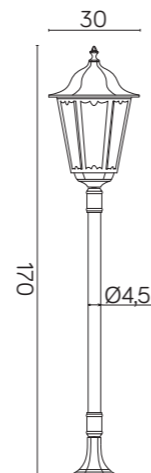

podstawa / base