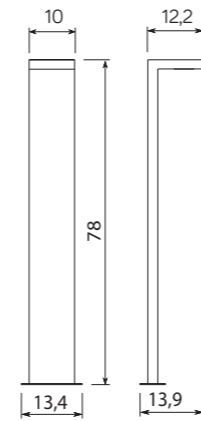

KR-580

18 x SMD LED, 10 W
Strumień świetlny: 720 lm
/ Luminous flux