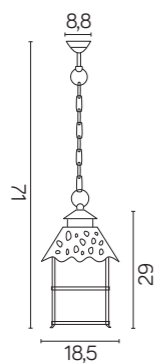

K 1018/1/Z
E27 max 60W