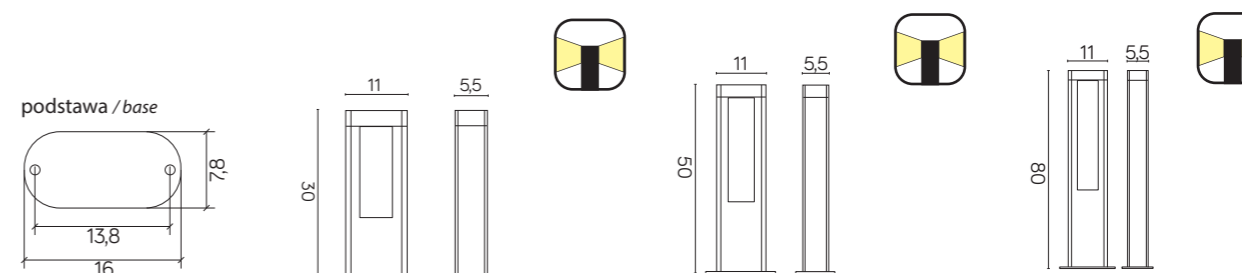

EVO

MATERIAŁ / MATERIAL

Korpus / Body

- odlew aluminiowy / die-cast aluminum

Klosz / Diffuser

- biały poliwęglan / white polycarbonate

Wysokiej jakości lakier proszkowy;
półmat struktura, odporny na warunki
atmosferyczne

/ High-quality powder coating;
semi-matt texture, resistant to weather conditions

KOLOR / COLOUR

ciemny
popiel
/ dark grey

Barwa światła:
Color temperature: 4000K
2700K 6500K

Zobacz więcej zdjęć oraz ceny produktów
/ Discover more photos and product price list.

EVO