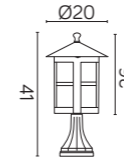

K 5002/3/TD
E27 max 60W