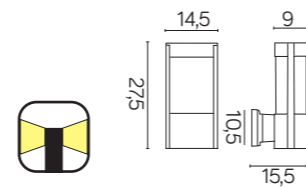

ELIS

MATERIAŁ / MATERIAL

Korpus / Body

- odlew aluminiowy / die-cast aluminum

Klosz / Diffuser

- biały poliwęglan / white polycarbonate

Wysokiej jakości lakier proszkowy;
półmat struktura, odporny na warunki atmosferyczne

/ High-quality powder coating;
semi-matt texture, resistant to weather conditions

KOLOR / COLOUR

srebrny / silver AL
czarny / black BL

Zobacz więcej zdjęć oraz ceny produktów
/ Discover more photos and product price list.

ELIS