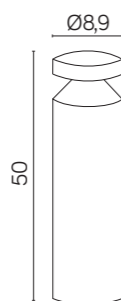

DL-500

14 x SMD LED, 6 W

Strumień świetlny: 440 lm
/ Luminous flux