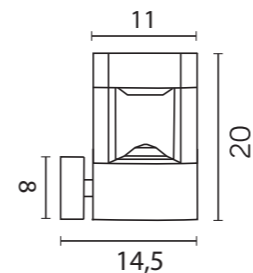

FAN KWADRAT

MATERIAŁ / MATERIAL

Korpus / Body

- odlew aluminiowy / die-cast aluminum

Klosz / Diffuser

- biały poliwęglan / white polycarbonate

Wysokiej jakości lakier proszkowy;
półmat struktura, odporny na warunki atmosferyczne

/ High-quality powder coating;
semi-matt texture, resistant to weather conditions

KOLOR / COLOUR

ciemny popiel
/ dark grey