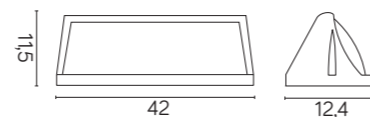

NELLY

MATERIAŁ / MATERIAL

Korpus / Body

- odlew aluminiowy / die-cast aluminum

Klosz / Diffuser

- biały poliwęglan / white polycarbonate

Wysokiej jakości lakier proszkowy;
półmat struktura, odporny na warunki
atmosferyczne

/ High-quality powder coating;
semi-matt texture, resistant to weather conditions

KOLOR / COLOUR

srebrny
/ silver
AL

czarny
/ black
BL

Zobacz więcej zdjęć oraz ceny produktów
/ Discover more photos and product price list.