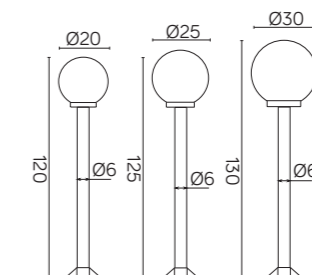

K 5002/2/K 200 OP
K 5002/2/K 200 FU
K 5002/2/K 250 OP
K 5002/2/K 250 FU
E27 max 60W
K 5002/2/K 300 OP
K 5002/2/K 300 FU
E27 max 100W