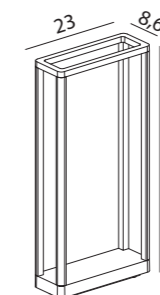

ARMA

AR-500
LED, 9 W
Strumień świetlny: 360 lm
/ Luminous flux