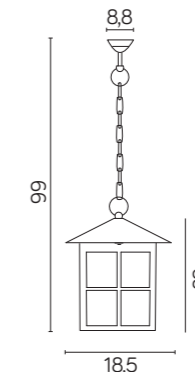

WENECJA

K 1018/1/KW
E27 max 60W