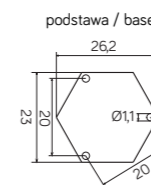

podstawa / base