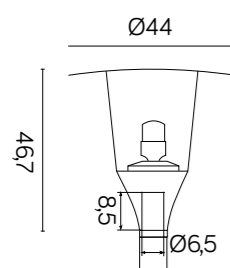

## KOLOR / COLOUR

ciemny popiel RAL7010  
/ dark grey

MTS-HEAD  
E27 1 x max 100W

MTS-ME27  
E27 max 100W

MTS-ME27-H4400  
E27 max 100W

Zobacz więcej zdjęć oraz ceny produktów  
/ Discover more photos and product price list.