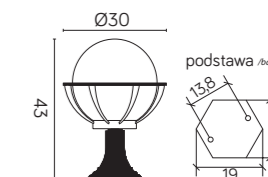

K 4011/1/KPO 250 FU
E27 max 60W