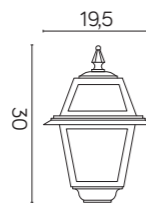

## KOLOR / COLOUR

Podstawowy / Basic    Opcjonalnie: patyny / Optional: patinas

czarny /black    mosiądz /brass    srebro /silver    miedź /copper    zielen /green    antyk /antique

**K 1018 N**  
E27 max 60W