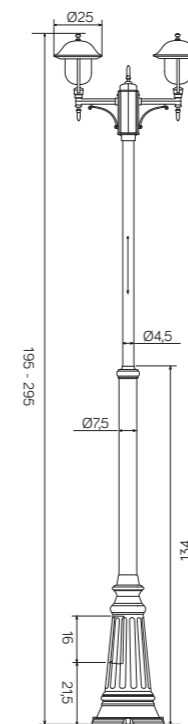

OGMWN 2 O
E27 2 × max 60W

podstawa / base