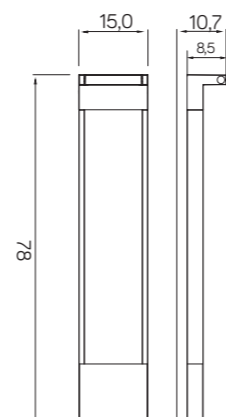

RT-780

18 x SMD LED, 10 W

Strumień świetlny: 720 lm
/ Luminous flux

podstawa / base