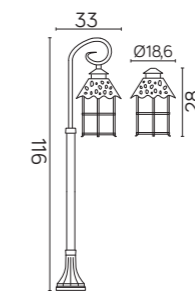

K 5002/2/R
E27 max 60W