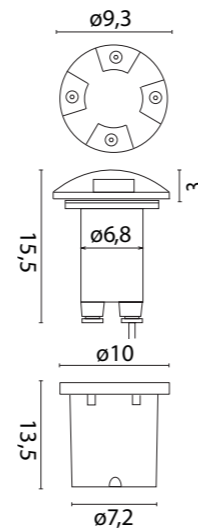

4031
E27 max 75W