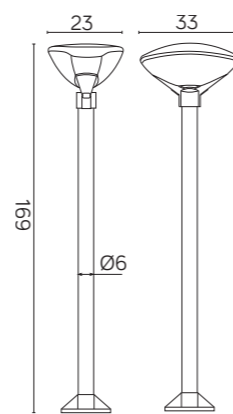

## podstawa / base    głowica / head

czarny / black    antracyt / anthracite

TEO 3  
E27 max 60W

TEO 2  
E27 max 60W

TEO 1  
E27 max 60W

podstawa / base

Zobacz więcej zdjęć oraz ceny produktów  
/ Discover more photos and product price list.