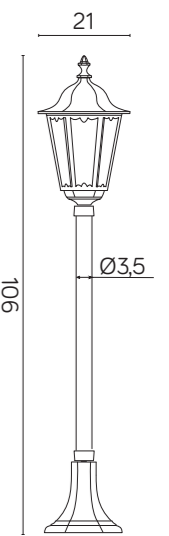

RETRO MIDI

Lampa wykonana w patynie miedź
/ Luminaire made in copper patina

podstawa / base

RETRO MIDI