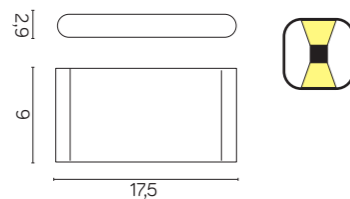

## M1016 BL

2 x 30 SMD LED, 12 W

Strumień świetlny: 480 lm  
/ Luminous flux

Zobacz więcej zdjęć oraz ceny produktów  
/ Discover more photos and product price list.