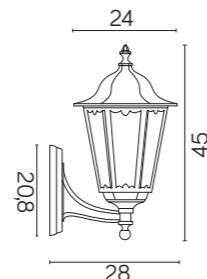

RETRO CLASSIC

RETRO CLASSIC