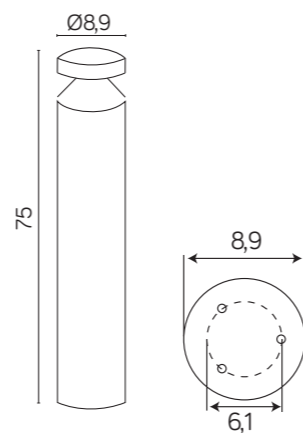

DL-750

14 x SMD LED, 6 W

Strumień świetlny: 440 lm
/ Luminous flux

podstawa / base