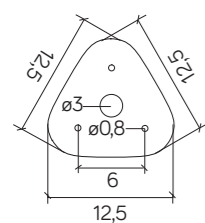

podstawa / base

GL 11201
GX53 max 11W