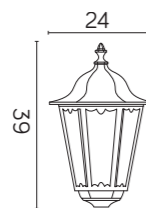

## KOLOR / COLOUR

Podstawowy / Basic    Opcjonalnie: patyny / Optional: patinas

czarny / black    mosiądz / brass    srebro / silver    miedź / copper    zielen / green    antyk / antique

K 1018  
E27 max 60W