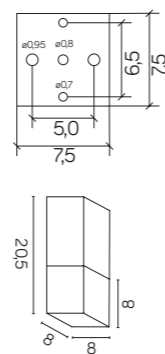

# CUBE

**CB-S AL**  
E27 max 20W

**CB-S BL**  
E27 max 20W

**CB-S DG**  
E27 max 20W

**CB-330 AL**  
E27 max 20W

**CB-330 BL**  
E27 max 20W

**CB-330 DG**  
E27 max 20W