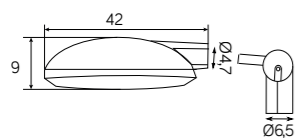

TN-HEAD

LED, 50 W

Strumień świetlny: 4486 lm
/ Luminous flux