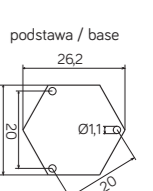

WENECCJA

WENECCJA

OPRAWY MASZTOWE OGMWN / Pole lamps OGMWN

- Wyposażone w dwa lub trzy klosze
- Możliwość regulacji wysokości w zakresie podanym na rysunkach z wymiarami.

- Equipped with two or three lampshades
- Height adjustable in the range presented on the drawings with detailed measurements.