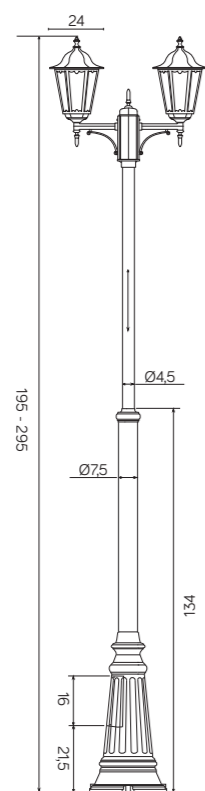

RETRO CLASSIC

OPRAWY MASZTOWE OGMWN

/ Pole lamps OGMWN

- Wyposażone w dwa lub trzy klosze
- Możliwość regulacji wysokości w zakresie podanym na rysunkach z wymiarami.

- Equipped with two or three lampshades
- Height adjustable in the range presented on the drawings with detailed measurements.

podstawa / base

OGMWN 2
E27 2 × max 60W