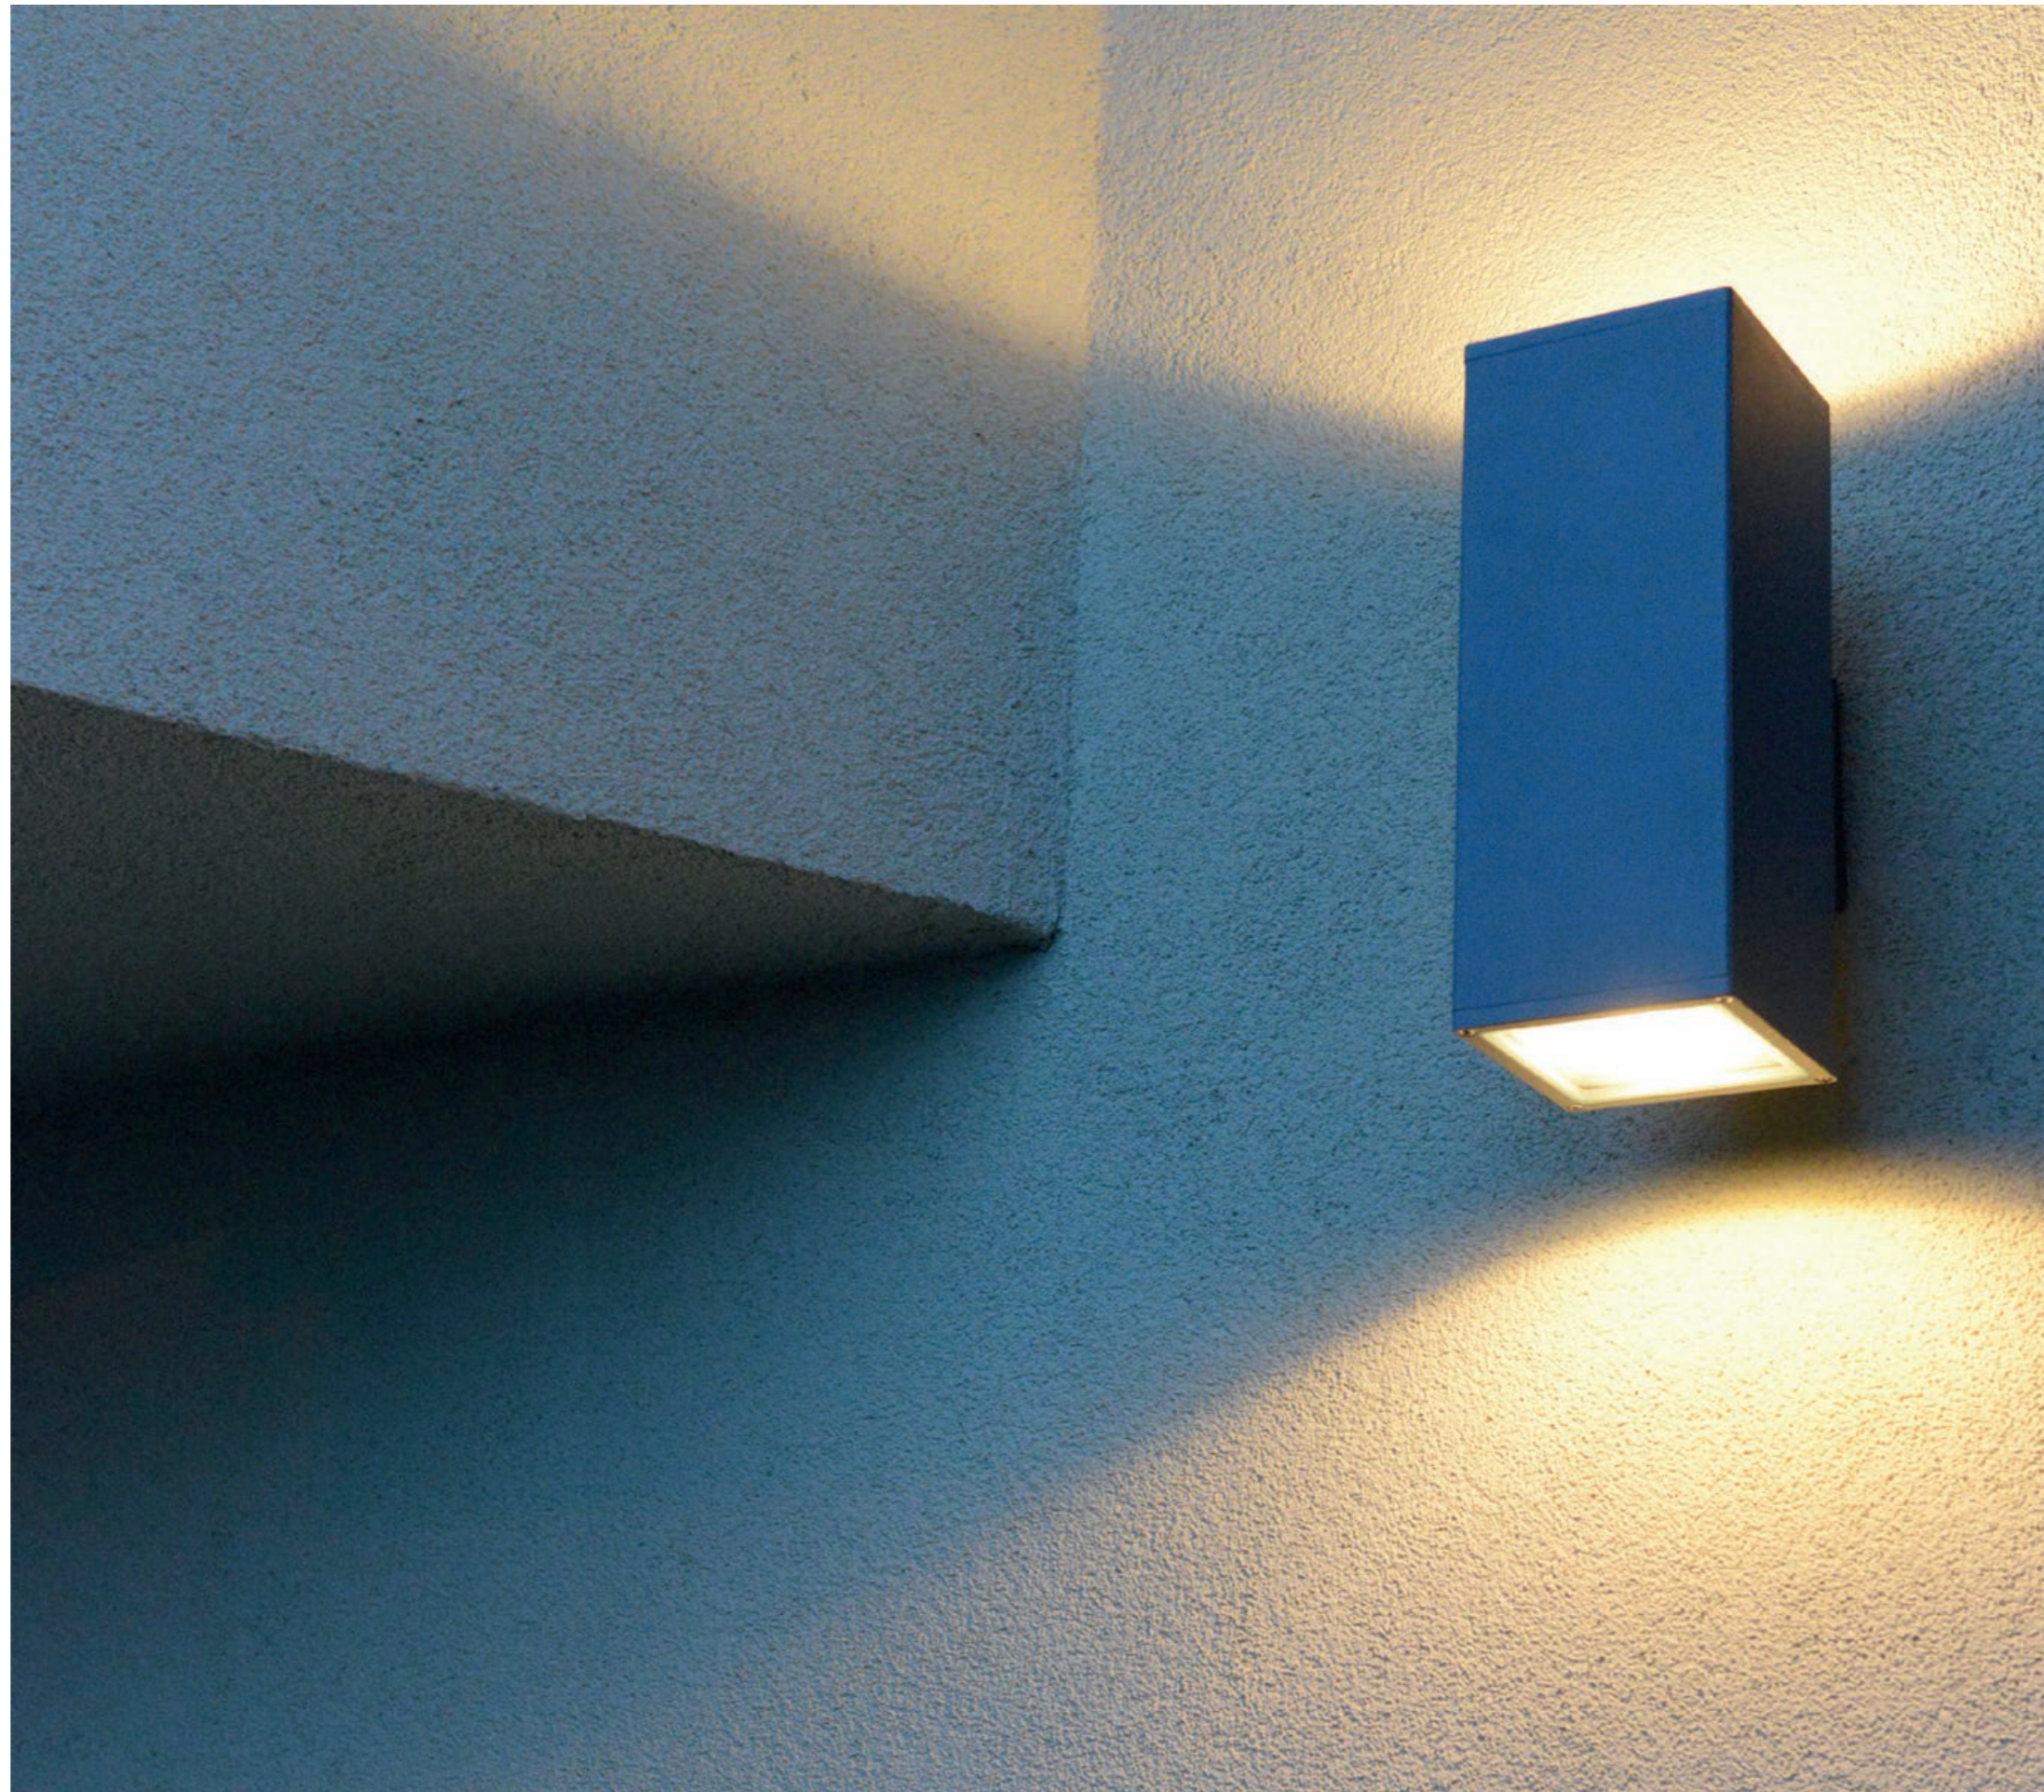

ADELA

MATERIAŁ / MATERIAL

Korpus / Body

- odlew aluminiowy / die-cast aluminum

Szybki / Glass

- szkło przezroczyste / transparent glass

Wysokiej jakości lakier proszkowy;
półmat struktura, odporny na warunki
atmosferyczne

/ High-quality powder coating;
semi-matt texture, resistant to weather conditions

KOLOR / COLOUR

czarny
/ black
BL

srebrny
/ silver
AL

ciemny
popiel
/ dark grey
DG

ADELA