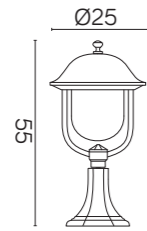

K 5002/3/O
E27 max 60W