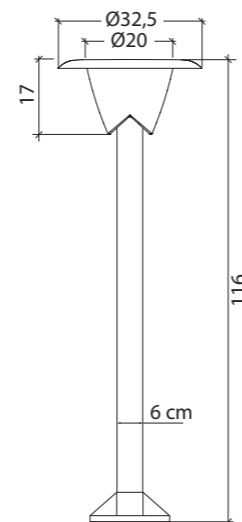

podstawa / base

Zobacz więcej zdjęć oraz ceny produktów
/ Discover more photos and product price list.

FEBE

MATERIAŁ / MATERIAL

Kinkiet / wall lamp

- wzmocniony termoplastik
/ strengthened thermoplastic

Podstawa / Base

- wzmocniony termoplastik
/ strengthened thermoplastic

Rura / Tube

- stal galwanizowana
pokryta termoplastikiem
/ galvanized steel coated with thermoplastic

Klosz / Globe

- szkło akrylowe (PMMA)
/ polymethacrylate (PMMA)