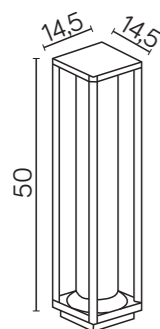

## KOLOR / COLOUR

czarny  
/ black

M1976  
E27 max 15W

M1931  
E27 max 15W

podstawa / base

M1932-500  
E27 max 15W

Zobacz więcej zdjęć oraz ceny produktów  
/ Discover more photos and product price list.