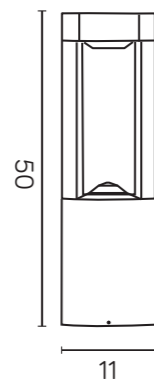

## KOLOR / COLOUR

ciemny popiel  
/ dark grey

FKW-K100  
GX53 max 11W

Żarówka GX53 / bulb GX53

FKW-500  
GX53 max 11W

FKW-800  
GX53 max 11W

podstawa / base

Zobacz więcej zdjęć oraz ceny produktów  
/ Discover more photos and product price list.