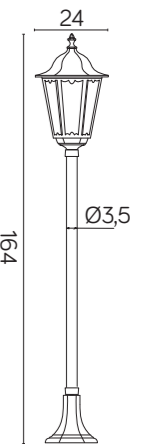

RETRO CLASSIC

RETRO CLASSIC