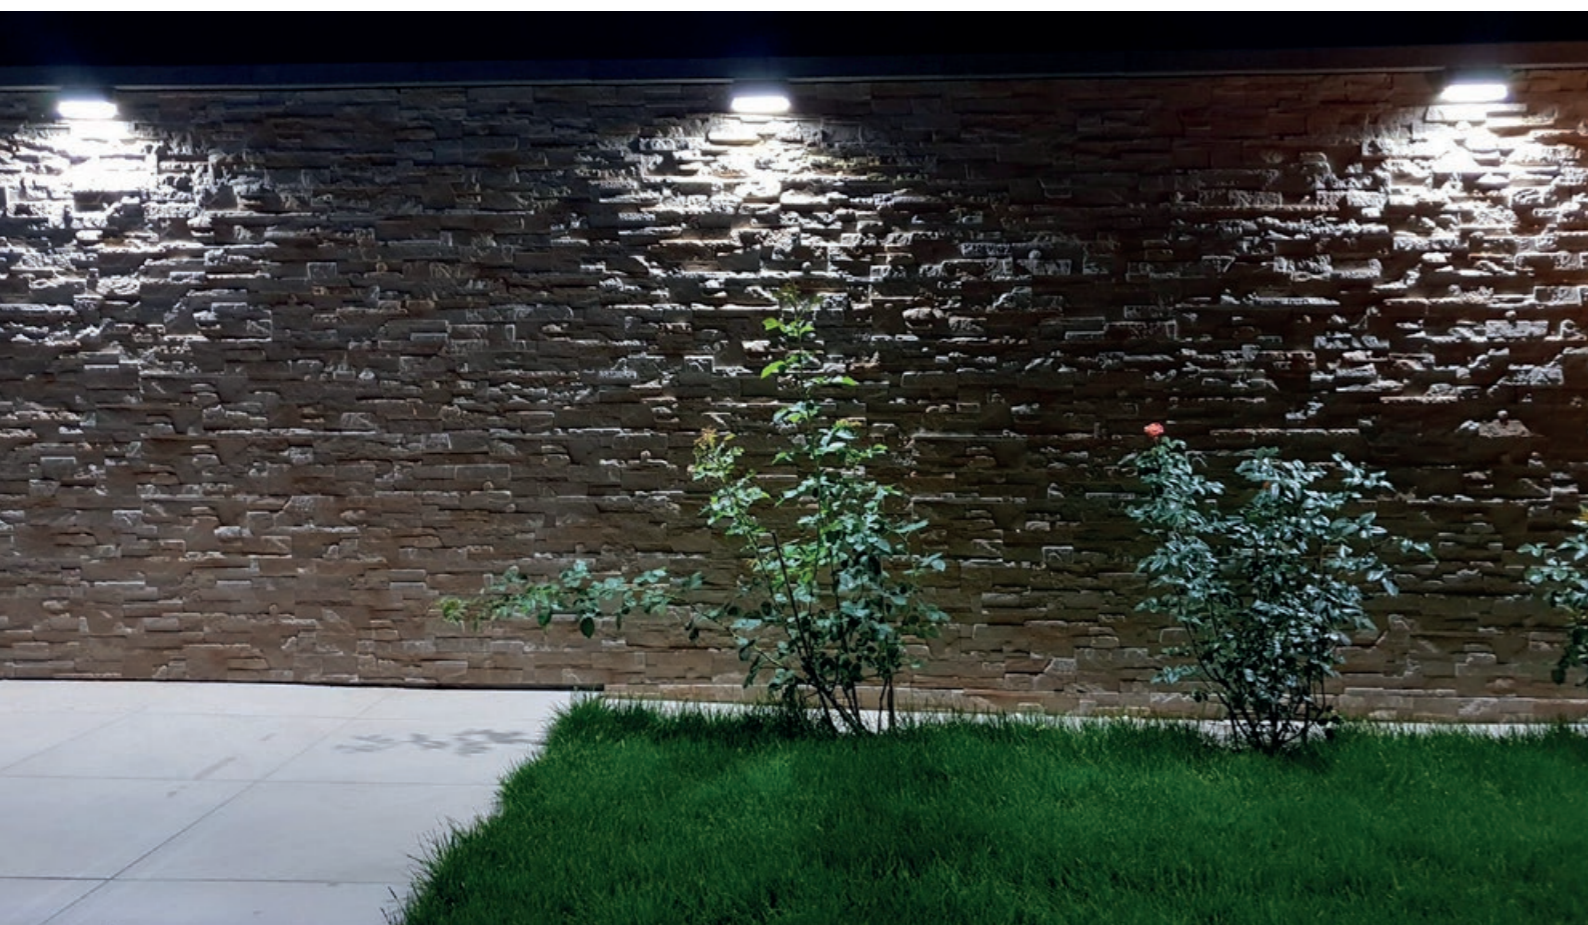

NEX

MATERIAŁ / MATERIAL

Korpus / Body

- odlew aluminiowy / die-cast aluminum

Klosz / Diffuser

- biały poliwęglan / white polycarbonate

Wysokiej jakości lakier proszkowy;
półmat struktura, odporny na warunki
atmosferyczne

/ High-quality powder coating;
semi-matt texture, resistant to weather conditions