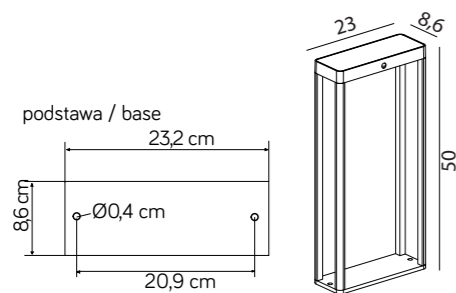

## KOLOR / COLOUR

ciemny popiel  
/ dark grey

Barwa światła:  
Color temperature: 4000K  
2700K 6500K

ARS-500SL  
LED, 2 W  
Strumień świetlny: 85 lm  
/ Luminous flux

Zobacz więcej zdjęć oraz ceny produktów  
/ Discover more photos and product price list.