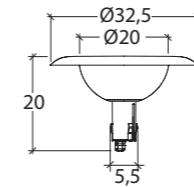

1081-63
E27 max 10W