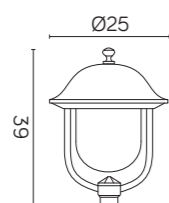

K 1018 O
E27 max 60W