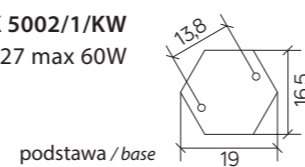

WENECCJA

WENECCJA

OPRAWY MASZTOWE OGMWN / Pole lamps OGMWN

- Wyposażone w dwa lub trzy klosze
- Możliwość regulacji wysokości w zakresie podanym na rysunkach z wymiarami.

- Equipped with two or three lampshades
- Height adjustable in the range presented on the drawings with detailed measurements.