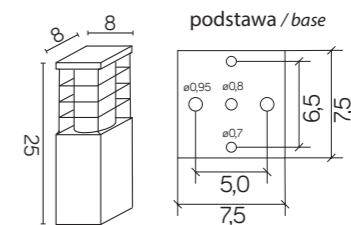

RADO II 2 AL
E27 max 18W