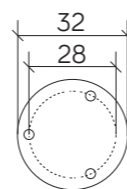

OGMW 2 O-BD OP
OGMW 2 O-BD FU
E27 2 × max 60W

OGMW 3 O-BD OP
OGMW 3 O-BD FU
E27 3 × max 60W