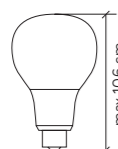

## KOLOR / COLOUR

srebrny  
/ silver  
AL

czarny  
/ black  
BL

ciemny  
popiel  
/ dark grey  
DG

żarówka / bulb

CB-K AL  
E27 max 20W

CB-K BL  
E27 max 20W

CB-K DG  
E27 max 20W