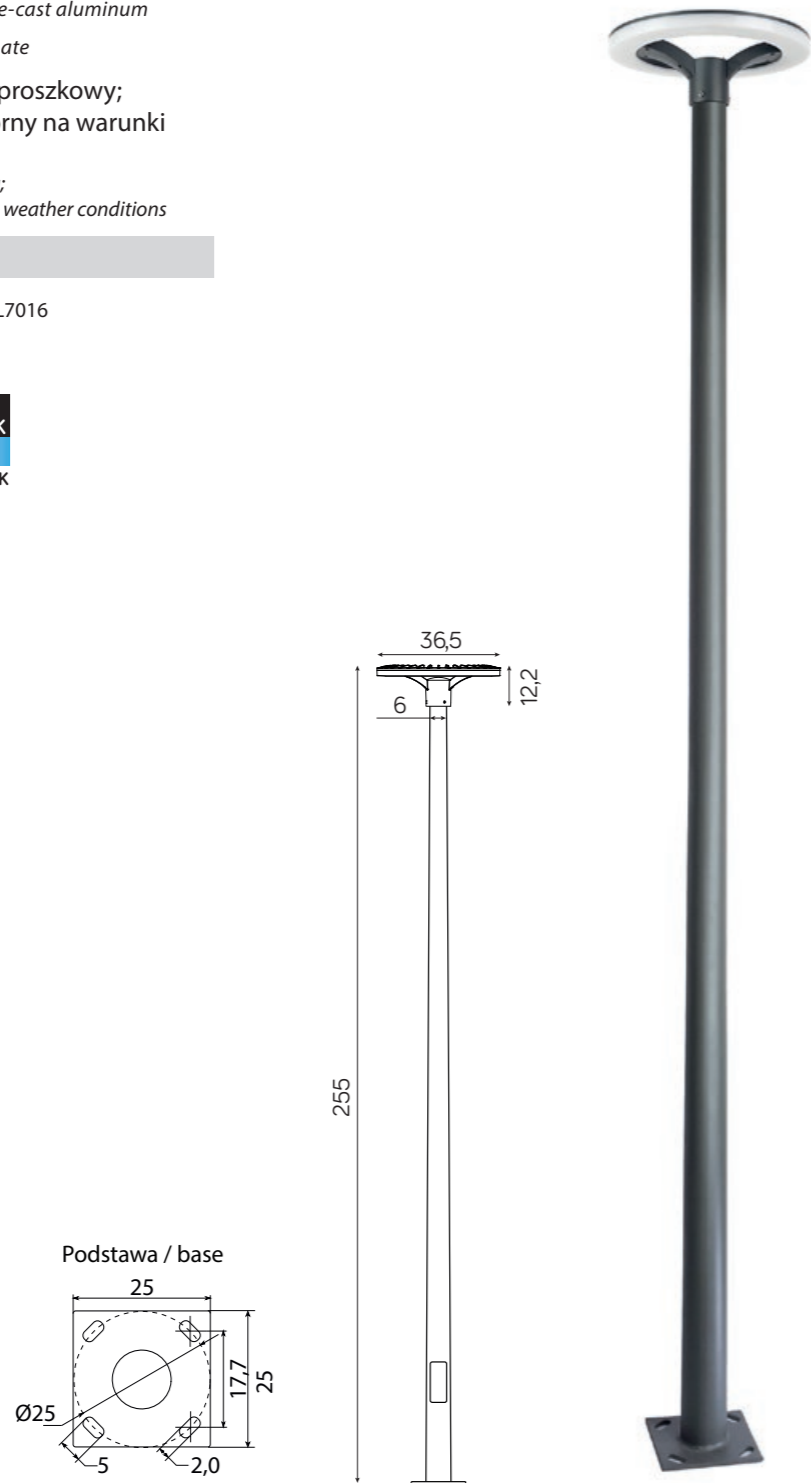

STER

MATERIAŁ / MATERIAL

Słup / pole

- stal ocynkowana lakierowana proszkowo
/ galvanized steel powdercoated

Głowica / Head

- odlew aluminiowy / die-cast aluminum
- poliwęglan / polycarbonate

Wysokiej jakości lakier proszkowy;
półmat struktura, odporny na warunki
atmosferyczne

/ High-quality powder coating;
semi-matt texture, resistant to weather conditions

KOLOR / COLOUR

ciemny popiel RAL7016
/ dark grey

Barwa światła:
Color temperature: 4000K
2700K 6500K

STR-2500
LED, 44 W
Strumień świetlny: 3400 lm
/ Luminous flux