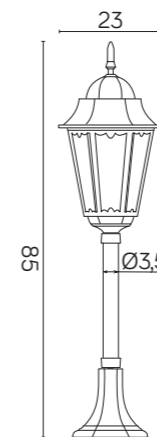

K 5002/2/H
E27 max 60W