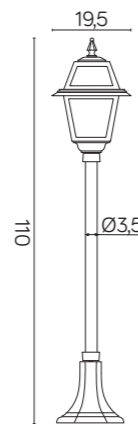

K 5002/2/N
E27 max 60W