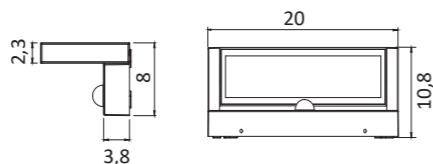

RN20-KPIR

LED, 21W

Strumień świetlny: 1720 lm
/ Luminous flux