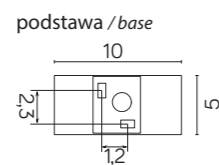

LINEA

MATERIAŁ / MATERIAL

Korpus / Body

- odlew aluminiowy / die-cast aluminum

Klosz / Diffuser

- biały poliwęglan / white polycarbonate

Wysokiej jakości lakier proszkowy;
półmat struktura, odporny na warunki
atmosferyczne

/ High-quality powder coating;
semi-matt texture, resistant to weather conditions

KOLOR / COLOUR

ciemny
popiel
/ dark grey

Barwa światła:
Color temperature: 4000K
2700K 6500K

16702-600
2 x 120 LED, 16 W
Strumień świetlny: 1000 lm
/ Luminous flux