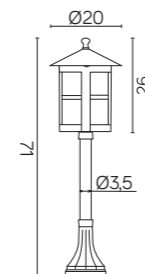

K 5002/2/TD
E27 max 60W