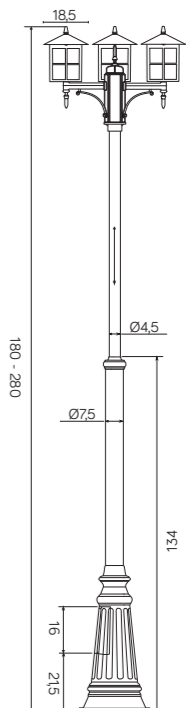

OGMWN 3 KW
E27 3 × max 60W