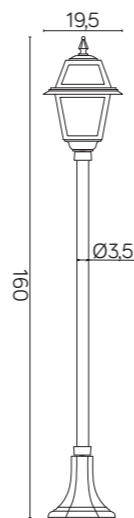

K 5002/1/N
E27 max 60W