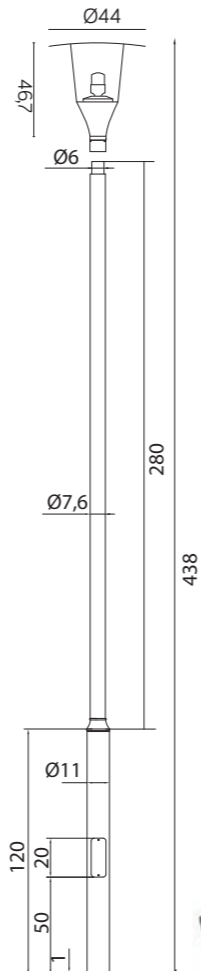

## KOLOR / COLOUR

ciemny popiel RAL7010  
/ dark grey

MTS-HEAD  
E27 1 x max 100W

MTS-ME27  
E27 max 100W

MTS-ME27-H4400  
E27 max 100W

Zobacz więcej zdjęć oraz ceny produktów  
/ Discover more photos and product price list.