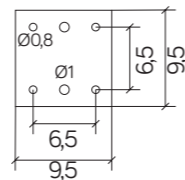

CUBE MAX

podstawa

CUBE MAX