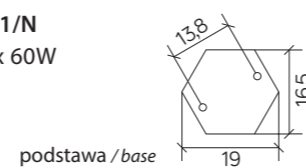

WITRAŻ

WITRAŻ

OPRAWY MASZTOWE OGMWN / Pole lamps OGMWN

- Wyposażone w dwa lub trzy klosze
- Możliwość regulacji wysokości w zakresie podanym na rysunkach z wymiarami.

- Equipped with two or three lampshades
- Height adjustable in the range presented on the drawings with detailed measurements.