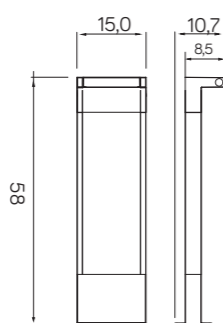

ROTA

MATERIAŁ / MATERIAL

Korpus / Body

- odlew aluminiowy / die-cast aluminum

Klosz / Diffuser

- biały poliwęglan / white polycarbonate

Wysokiej jakości lakier proszkowy;
półmat struktura, odporny na warunki
atmosferyczne

/ High-quality powder coating;
semi-matt texture, resistant to weather conditions

INFORMACJE / INFORMATION

Wyposażona w ruchomą głowicę, umożliwiająca ukierunkowanie źródła światła
/ Equipped with a movable head, allowing the light source to be directed.

KOLOR / COLOUR

ciemny
popiel
/ dark grey

Barwa światła:
Color temperature: 4000K
2700K 6500K

RT-K100

18 x SMD LED, 10 W

Strumień świetlny: 720 lm
/ Luminous flux

RT-580

18 x SMD LED, 10 W

Strumień świetlny: 720 lm
/ Luminous flux

RT-780

18 x SMD LED, 10 W

Strumień świetlny: 720 lm
/ Luminous flux

podstawa / base

Zobacz więcej zdjęć oraz ceny produktów
/ Discover more photos and product price list.