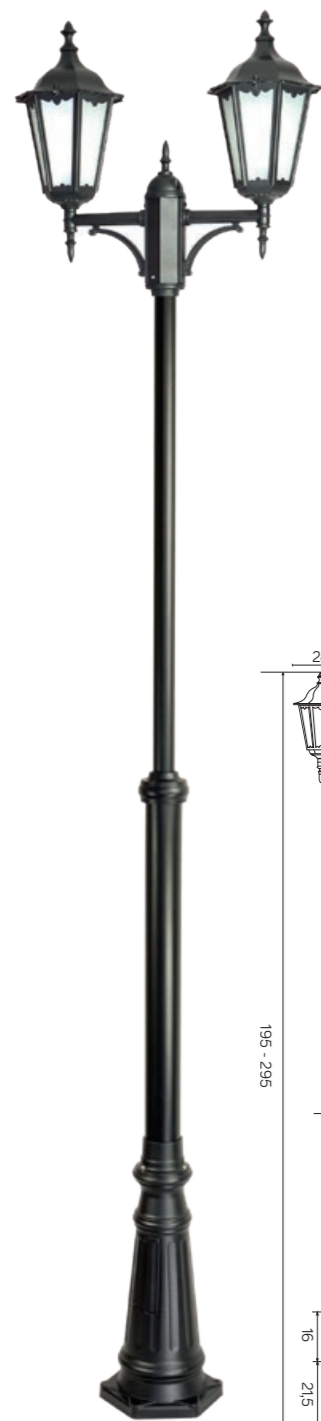

RETRO CLASSIC

OPRAWY MASZTOWE OGMWN

/ Pole lamps OGMWN

- Wyposażone w dwa lub trzy klosze
- Możliwość regulacji wysokości w zakresie podanym na rysunkach z wymiarami.

- Equipped with two or three lampshades
- Height adjustable in the range presented on the drawings with detailed measurements.

podstawa / base

OGMWN 2
E27 2 × max 60W