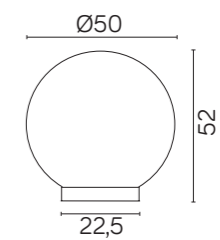

ALEKULE

MATERIAŁ / MATERIAL

Podstawa / Base

- poliwęglan / polycarbonate

Klosz / Globe

- szkło akrylowe (PMMA)
/ polymethacrylate (PMMA)

KOLOR / COLOUR

czarny
/ black

Zobacz więcej zdjęć oraz ceny produktów
/ Discover more photos and product price list.

ALEKULE