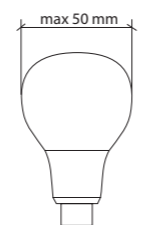

## KOLOR / COLOUR

inox  
/ inoxczarny  
/ black  
BL

SS802-A  
SS802-A BL  
E27 max 40W

SS802-450  
SS802-450 BL  
E27 max 40W

SS802-650  
SS802-650 BL  
E27 max 40W

żarówka / bulb

podstawa / base

Zobacz więcej zdjęć oraz ceny produktów  
/ Discover more photos and product price list.