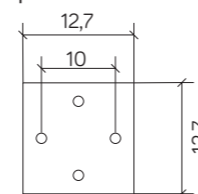

Zobacz więcej zdjęć oraz ceny produktów
/ Discover more photos and product price list.