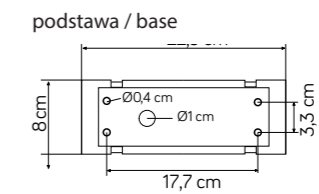

FORM B

FLS-750
LED, 9W
Strumień świetlny: 485 lm
/ Luminous flux