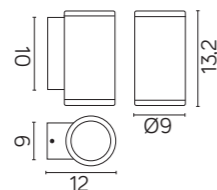

M1457 DG
GU10 2 x max 35 W