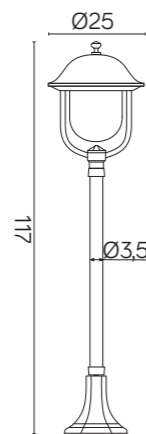

K 5002/1/O
E27 max 60W