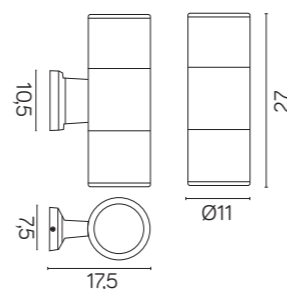

7001 AL
E27 2 x max 60W