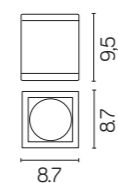

M1459 DG
GU10 max 35W