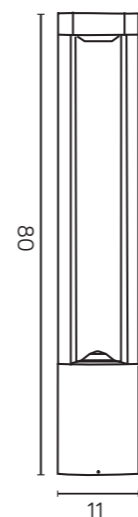

## KOLOR / COLOUR

ciemny popiel  
/ dark grey

FKW-K100  
GX53 max 11W

Żarówka GX53 / bulb GX53

FKW-500  
GX53 max 11W

FKW-800  
GX53 max 11W

podstawa / base

Zobacz więcej zdjęć oraz ceny produktów  
/ Discover more photos and product price list.