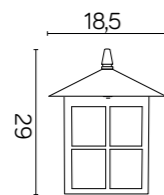

K 1018 KW
E27 max 60W