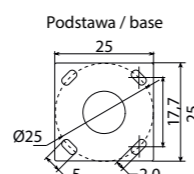

MLS LB 22A
LED 45 W
Strumień świetlny: 3700 lm
/ Luminous flux
(słup z głowicą / pole with head)

Zobacz więcej zdjęć oraz ceny produktów
/ Discover more photos and product price list.