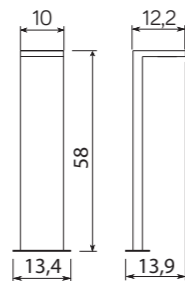

## KR-K100

18 x SMD LED, 10 W  
Strumień świetlny: 720 lm  
/ Luminous flux