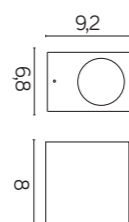

5001 DG
GU10 max 35W