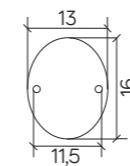

## ELIS

TO 3902-H 650 AL  
E27 max 60W

TO 3902-H 650 BL  
E27 max 60W

TO 3902-H 919 AL  
E27 max 60W

TO 3902-H 919 BL  
E27 max 60W

podstawa / base