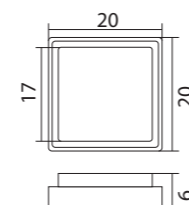

BN-KW200
LED, 18W
Strumień świetlny: 1069 lm
/ Luminous flux