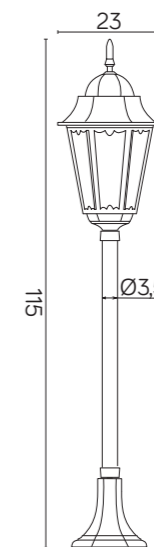

K 5002/1/H
E27 max 60W