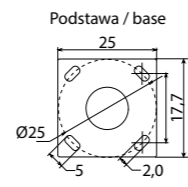

## KOLOR / COLOUR

ciemny popiel RAL7010  
/ dark grey

MTS-HEAD  
E27 1 x max 100W

MTS-ME27  
E27 max 100W

MTS-ME27-H4400  
E27 max 100W

Zobacz więcej zdjęć oraz ceny produktów  
/ Discover more photos and product price list.