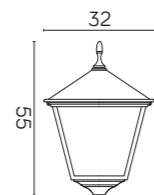

## KOLOR / COLOUR

Podstawowy / Basic    Opcjonalnie: patyny / Optional: patinas

czarny / black    mosiądz / brass    srebro / silver    miedź / copper    zielen / green    antyk / antique

K 1018 BD KW  
E27 max 100W