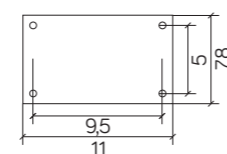

FLER

Zobacz więcej zdjęć oraz ceny produktów
/ Discover more photos and product price list.