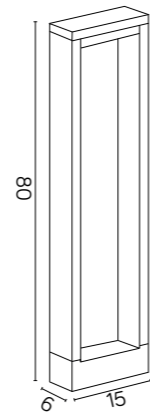

**YB19504**  
(kinkiet / wall lamp)

LED, 7 W

Strumień świetlny: 700 lm  
/ Luminous flux

**YB19503**  
LED, 7 W

Strumień świetlny: 700 lm  
/ Luminous flux

**YB19502**  
LED, 7 W

Strumień świetlny: 700 lm  
/ Luminous flux