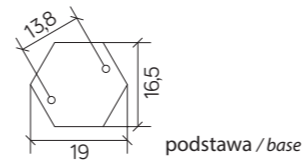

podstawa / base