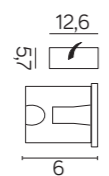

M2029

LED, 1,5 W

Strumień świetlny: 60 lm
/ Luminous flux

puszka / can

M2031

LED, 3 W

Strumień świetlny: 120 lm
/ Luminous flux