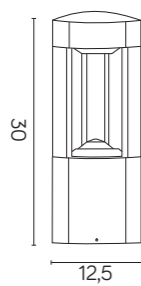

GL 11204
GX53 max 11W