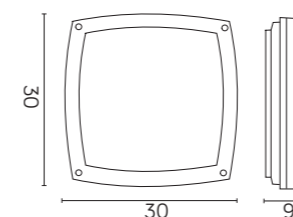

Zobacz więcej zdjęć oraz ceny produktów
/ Discover more photos and product price list.