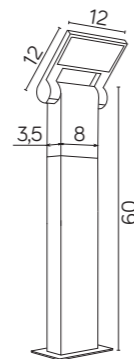

## KOLOR / COLOUR

ciemny popiel  
/ dark grey

Barwa światła:  
Color temperature: 3000K  
2700K 6500K

**11701 DG**  
48 LED, 10 W  
Strumień świetlny: 600 lm  
/ Luminous flux

podstawa / base

**11702-600 DG**  
48 LED, 10 W  
Strumień świetlny: 600 lm  
/ Luminous flux