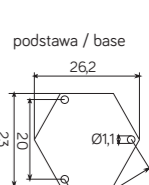

podstawa / base