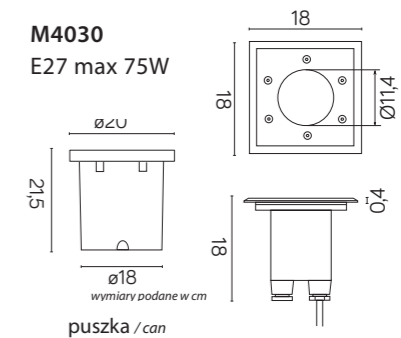

## KOLOR / COLOUR

inox  
/ inox

M4030  
E27 max 75W

wmiary podane w cm  
puszka / can