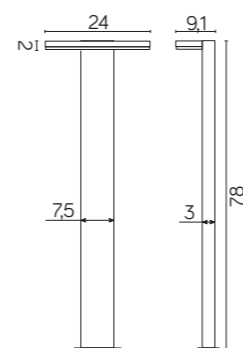

podstawa / base