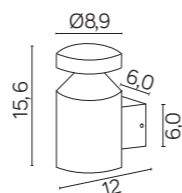

DELTA

MATERIAŁ / MATERIAL

Korpus / Body

- stal nierdzewna lakierowana proszkowo
/ stainless steel powder-coated

Klosz / Diffuser

- poliwęglan / polycarbonate

Wysokiej jakości lakier proszkowy;
półmat struktura, odporny na warunki
atmosferyczne
/ High-quality powder coating;
semi-matt texture, resistant to weather conditions

KOLOR / COLOUR

ciemny
popiel
/ dark grey

Barwa światła:
Color temperature: 4000K
2700K 6500K

DL-K100

14 x SMD LED, 6 W

Strumień świetlny: 440 lm
/ Luminous flux