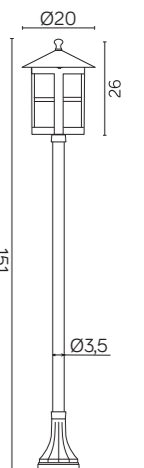

CORDOBA II

CORDOBA II

podstawa / base