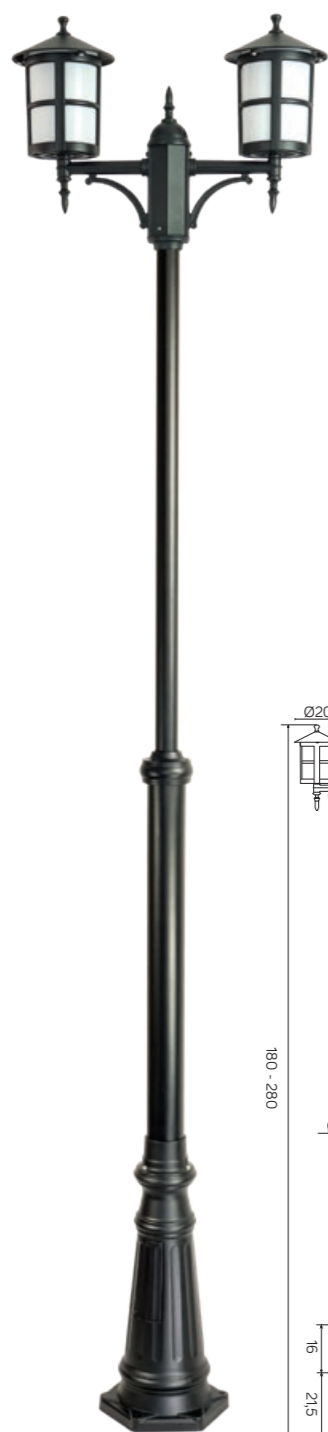

CORDOBA II

OPRAWY MASZTOWE OGMWN / Pole lamps OGMWN

- Wyposażone w dwa lub trzy klosze
- Możliwość regulacji wysokości w zakresie podanym na rysunkach z wymiarami.

- Equipped with two or three lampshades
- Height adjustable in the range presented on the drawings with detailed measurements.

OGMWN 2 TD
E27 2 × max 60W