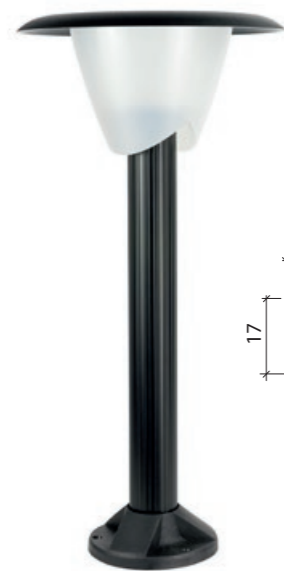

1083-66
E27 max 10W