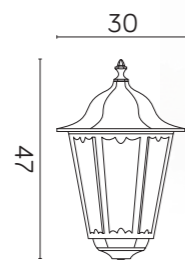

## KOLOR / COLOUR

Podstawowy / Basic Opcjonalnie: patyny / Optional: patinas

czarny /black mosiądz /brass srebro /silver miedź /copper zielen /green antyk /antique

K 1018 BD  
E27 max 100W

Istnieje możliwość zamówienia lampy z nasadką do  
montażu na rurach o różnych średnicach.  
/ It is possible to order a lamp with a cap for mounting on tubes of different  
diameters.