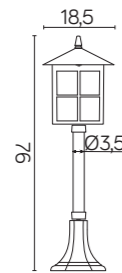

K 5002/3/KW
E27 max 60W