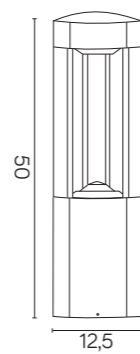

GL 11205
GX53 max 11W