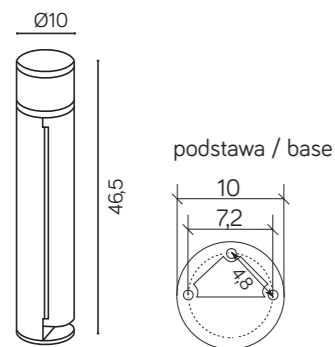

ELBORN

MATERIAŁ / MATERIAL

Korpus / Body

- odlew aluminiowy / die-cast aluminum

Klosz / Diffuser

- biały poliwęglan / white polycarbonate

Wysokiej jakości lakier proszkowy;
półmat struktura, odporny na warunki
atmosferyczne

/ High-quality powder coating;
semi-matt texture, resistant to weather conditions

INFORMACJE / INFORMATION

Posiada wbudowane dwa gniazda
elektryczne; max 2 x 1500 W

/ Built-in 2 outlet sockets; max 2 x 1500W

KOLOR / COLOUR

ciemny
popiel
/ dark grey

EL3113
G9 max 5W

Zobacz więcej zdjęć oraz ceny produktów
/ Discover more photos and product price list.