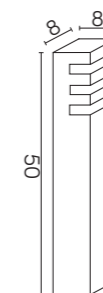

RADO 1 AL
E27 max 18W