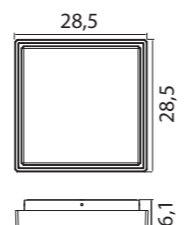

BN-KW285XL
LED, 27W
Strumień świetlny: 2590 lm
/ Luminous flux

Zobacz więcej zdjęć oraz ceny produktów
/ Discover more photos and product price list.