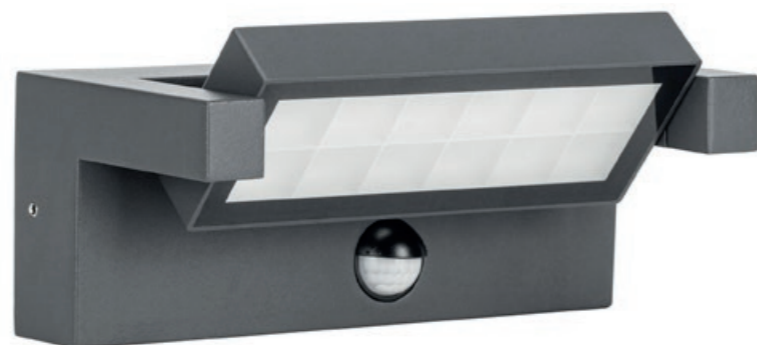

REN

MATERIAŁ / MATERIAL

Korpus / Body

- aluminium / aluminum

Klosz / Diffuser

- szkło / glass

Wysokiej jakości lakier proszkowy;
półmat struktura, odporny na warunki
atmosferyczne

/ High-quality powder coating;
semi-matt texture, resistant to weather conditions

INFORMACJE / INFORMATION

Zakres działania czujnika

/ detection range and distance - 120°, max 10m

Wysokość montażu

/ height of installation - 1,8 - 2,5 m

Wyposażona w ruchomą głowicę, umożliwiająca ukierunkowanie źródła światła
/ Equipped with a movable head, allowing the light source to be directed.

KOLOR / COLOUR

ciemny popiel
/ dark grey

Barwa światła:
Color temperature: 4000K
2700K 6500K

Zobacz więcej zdjęć oraz ceny produktów
/ Discover more photos and product price list.