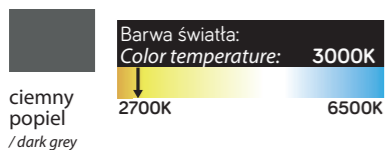

MARS

MATERIAŁ / MATERIAL

Słup / pole

- stal ocynkowana lakierowana proszkowo

/ galvanized steel powdercoated

Głowica / Head

- odlew aluminiowy / die-cast aluminum

- biały poliwęglan / white polycarbonate

Wysokiej jakości lakier proszkowy;
półmat struktura, odporny na warunki
atmosferyczne

/ High-quality powder coating;
semi-matt texture, resistant to weather conditions

KOLOR / COLOUR

LS LB 22A
LED 45 W
Strumień świetlny: 3700 lm
/ Luminous flux
(głowica / lamp head)