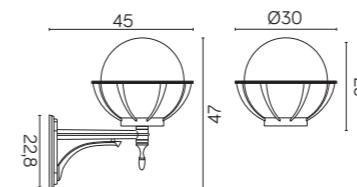

K 3012/1/KPO 250 U OP
E27 max 60W