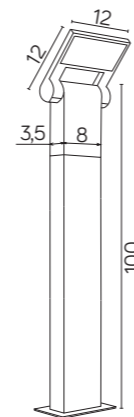

NEO

Zobacz więcej zdjęć oraz ceny produktów
/ Discover more photos and product price list.