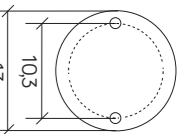

CORDOBA II

CORDOBA II

podstawa / base