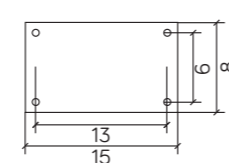

Zobacz więcej zdjęć oraz ceny produktów
/ Discover more photos and product price list.