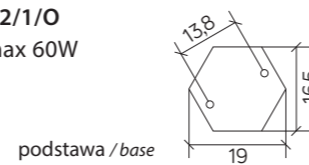

podstawa / base

PRINCE

OPRAWY MASZTOWE OGMWN / Pole lamps OGMWN

- Wyposażone w dwa lub trzy klosze
- Możliwość regulacji wysokości w zakresie podanym na rysunkach z wymiarami.

- Equipped with two or three lampshades
- Height adjustable in the range presented on the drawings with detailed measurements.