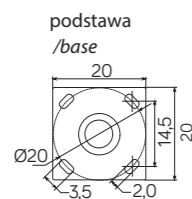

TN-HEAD

LED, 50 W

Strumień świetlny: 4486 lm
/ Luminous flux