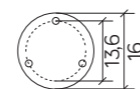

podstawa / base