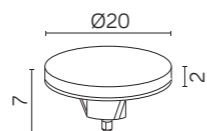

RONDO II

MATERIAŁ / MATERIAL

Podstawa / Base

- wzmocniony termoplastik lakierowany proszkowo
/ strenghtened powdercoated termoplastic

/ strenghtened powdercoated termoplastic

Rura / Tube

- stal galwanizowana, pokryta lakierowanym proszkowo termoplastikiem
/ galvanized steel covered with termoplastic powdercoated

Górna obudowa / top cover

- odlew aluminiowy / die-cast aluminum

Klosz / Diffuser

- biały poliwęglan / white polycarbonate

KOLOR / COLOUR

czarny
/ black

RO-HEAD

LED, 12 W

Strumień świetlny: 1140 lm
/ Luminous flux

Możliwość zmiany barwy światła za pomocą przełącznika umieszczonego na oprawie
/ Possibility to change the color of the light with a switch placed on the luminaire

Zobacz więcej zdjęć oraz ceny produktów
/ Discover more photos and product price list.

RONDO II