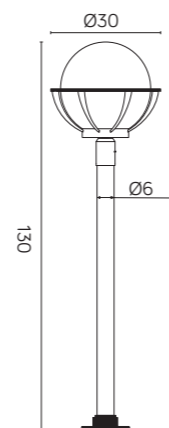

## KULE Z KOSZYKIEM 250

KLOSZE / GLOBES

OP  
Biały  
/whiteFU  
Przeźroczysto-przydymiony  
/smoked, transparentK 5002/2/KPO 250 OP  
K 5002/2/KPO 250 FU  
E27 max 60WK 5002/1/KPO 250 OP  
K 5002/1/KPO 250 FU  
E27 max 60W