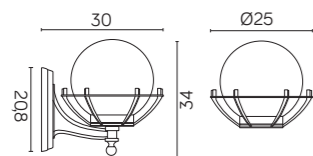

K 1018/1/KPO OP
E27 max 60W