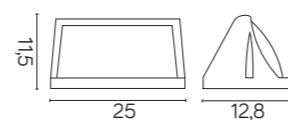

91012C BL
E27 2 x max 60W