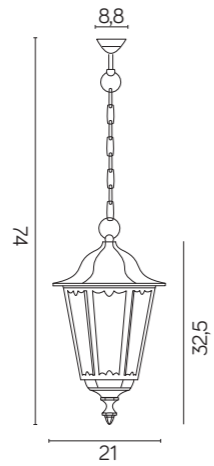

## RETRO MIDI

K 1018/1/M  
E27 max 60W

Lampa wykonana w patynie miedź  
/ Luminaire made in copper patina

podstawa / base