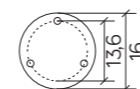

podstawa / base