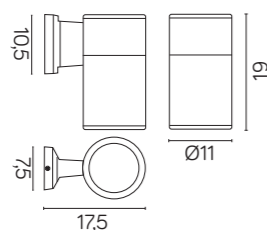

7003 BL
E27 max 60W