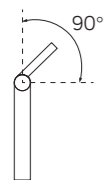

podstawa / base