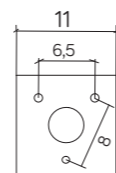

podstawa / base