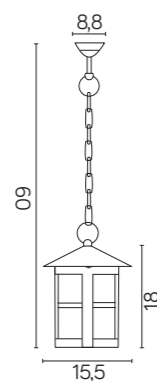

## KOLOR / COLOUR

Podstawowy / Basic    Opcjonalnie: patyny / Optional: patinas

czarny / black    mosiądz / brass    srebro / silver    miedź / copper    zielen / green    antyk / antique

K 1018/1/T  
E27 max 60W