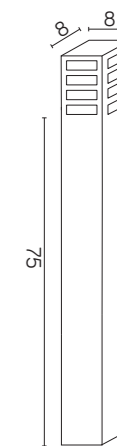

RADO III 1 AL E27 max 18W
RADO III 1 BL E27 max 18W
RADO III 1 DG E27 max 18W