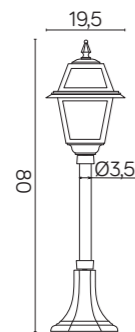

K 5002/3/N
E27 max 60W