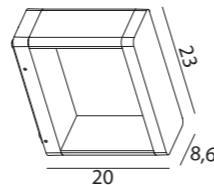

## KOLOR / COLOUR

ciemny popiel  
/ dark grey

Barwa światła:  
Color temperature: 4000K  
2700K 6500K

FLS-K100  
LED, 9W  
Strumień świetlny: 386 lm  
/ Luminous flux