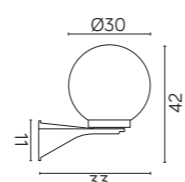

K 3012/1/KD 300 OP
K 3012/1/KD 300 FU
E27 max 100W