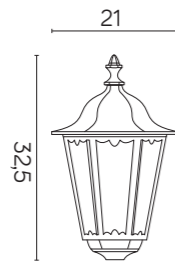

## KOLOR / COLOUR

Podstawowy / Basic Opcjonalnie: patyny / Optional: patinas

czarny /black mosiądz /brass srebro /silver miedź /copper zielen /green antyk /antique

K 1018 M  
E27 max 60W

Istnieje możliwość zamówienia lampy z nasadką do  
montażu na rurach o różnych średnicach.  
/ It is possible to order a lamp with a cap for mounting on tubes of different  
diameters.