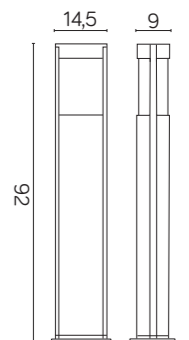

## ELIS

TO 3902-H 650 AL  
E27 max 60W

TO 3902-H 650 BL  
E27 max 60W

TO 3902-H 919 AL  
E27 max 60W

TO 3902-H 919 BL  
E27 max 60W

podstawa / base