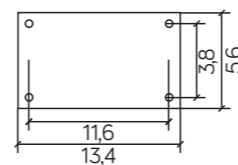

## KR-780

18 x SMD LED, 10 W  
Strumień świetlny: 720 lm  
/ Luminous flux

podstawa / base

Zobacz więcej zdjęć oraz ceny produktów  
/ Discover more photos and product price list.