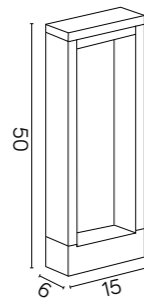

YB19502
LED, 7 W

Strumień świetlny: 700 lm
/ Luminous flux