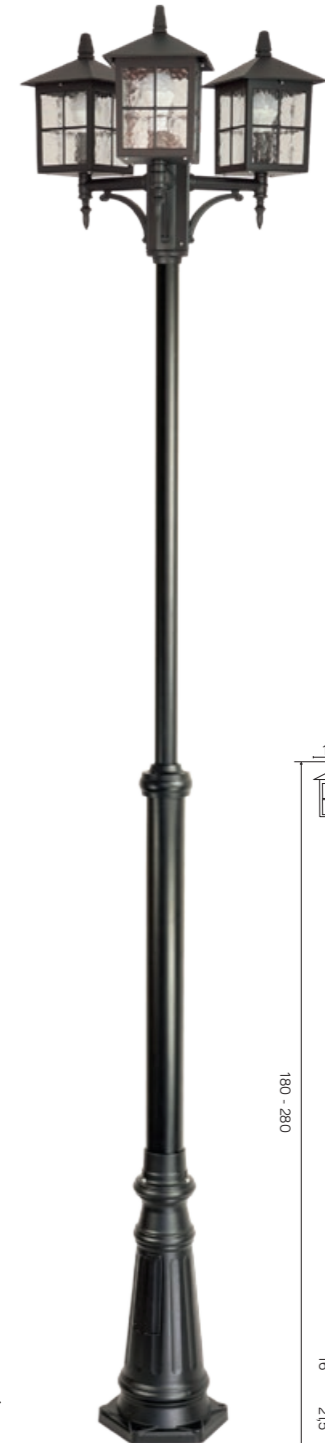

OGMWN 3 KW
E27 3 × max 60W