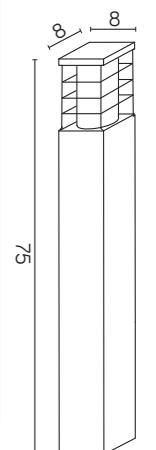

RADO II 1 DG
E27 max 18W