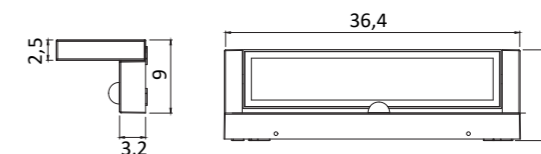

REN

MATERIAŁ / MATERIAL

Korpus / Body

- aluminium / aluminum

Klosz / Diffuser

- szkło / glass

Wysokiej jakości lakier proszkowy;
półmat struktura, odporny na warunki
atmosferyczne

/ High-quality powder coating;
semi-matt texture, resistant to weather conditions

INFORMACJE / INFORMATION

Zakres działania czujnika

/ detection range and distance - 120°, max 10m

Wysokość montażu

/ height of installation - 1,8 - 2,5 m

Wyposażona w ruchomą głowicę, umożliwiająca ukierunkowanie źródła światła
/ Equipped with a movable head, allowing the light source to be directed.

KOLOR / COLOUR

ciemny popiel
/ dark grey

Barwa światła:
Color temperature: 4000K
2700K 6500K

Zobacz więcej zdjęć oraz ceny produktów
/ Discover more photos and product price list.

RN20-KPIR

LED, 21W

Strumień świetlny: 1720 lm
/ Luminous flux

REN

RN-KPIR

LED, 27W

Strumień świetlny: 2920 lm
/ Luminous flux