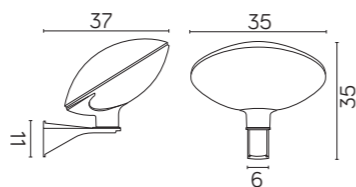

## KOLOR / COLOUR

czarny  
/ black

Zobacz więcej zdjęć oraz ceny produktów  
/ Discover more photos and product price list.

TAO K  
E27 max 60W