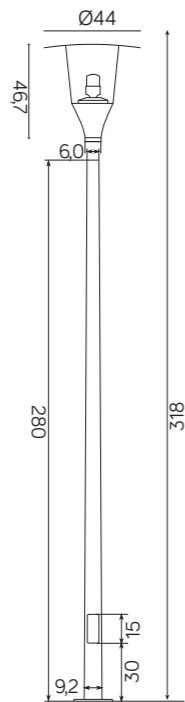

MTS-ME27
E27 max 100W