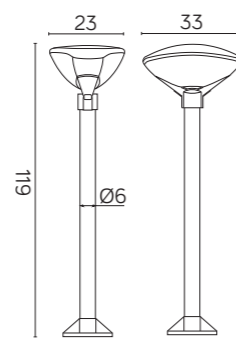

## podstawa / base    głowica / head

czarny / black    antracyt / anthracite

TEO 3  
E27 max 60W

TEO 2  
E27 max 60W

TEO 1  
E27 max 60W

podstawa / base

Zobacz więcej zdjęć oraz ceny produktów  
/ Discover more photos and product price list.