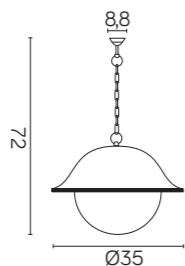

PRINCE MAX

MATERIAŁ / MATERIAL

Korpus / Body

- odlew aluminiowy / die-cast aluminum

Klosz / Globe

- szkło akrylowe (PMMA)

/ polymethacrylate (PMMA)

Elementy złączne / Fasteners

- stal nierdzewna / stainless steel

- stal ocynkowana / galvanized steel

Wysokiej jakości lakier proszkowy;
półmat struktura, odporny na warunki
atmosferyczne

/ High-quality powder coating;
semi-matt texture, resistant to weather conditions

KOLOR / COLOUR

Podstawowy / Basic

Opcjonalnie: patyny / Optional: patinas

czarny / black   mosiądz / brass   srebro / silver   miedź / copper   zielen / green   antyk / antique

KLOSZE / GLOBES

OP
Biały
/white

FU
Przeźroczysto-przydymiony
/smoked, transparent

K 3012/1/O-BD OP
E27 max 60W

PRINCE MAX

Zobacz więcej zdjęć oraz ceny produktów
/ Discover more photos and product price list.