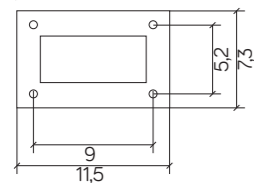

11702-600 DG
48 LED, 10 W
Strumień świetlny: 600 lm
/ Luminous flux