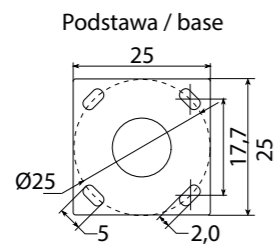

STER

MATERIAŁ / MATERIAL

Słup / pole

- stal ocynkowana lakierowana proszkowo
/ galvanized steel powdercoated

Głowica / Head

- odlew aluminiowy / die-cast aluminum
- poliwęglan / polycarbonate

Wysokiej jakości lakier proszkowy;
półmat struktura, odporny na warunki
atmosferyczne

/ High-quality powder coating;
semi-matt texture, resistant to weather conditions

KOLOR / COLOUR

ciemny popiel RAL7016
/ dark grey

Barwa światła:
Color temperature: 4000K
2700K 6500K

STR-2500
LED, 44 W
Strumień świetlny: 3400 lm
/ Luminous flux