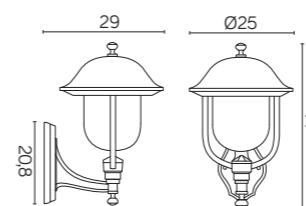

K 3012/1/O g
E27 max 60W