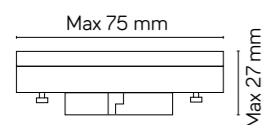

Żarówka GX53 / bulb GX53