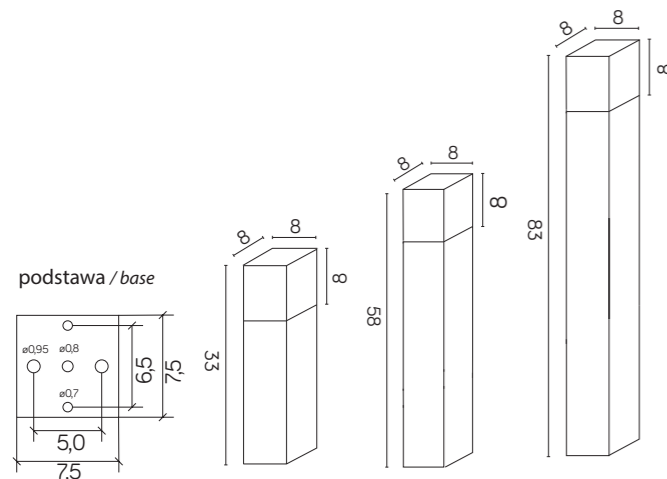

# CUBE

**CB-S AL**  
E27 max 20W

**CB-S BL**  
E27 max 20W

**CB-S DG**  
E27 max 20W

**CB-330 AL**  
E27 max 20W

**CB-330 BL**  
E27 max 20W

**CB-330 DG**  
E27 max 20W