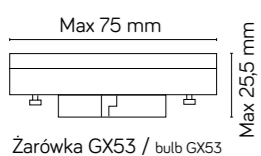

Żarówka GX53 / bulb GX53