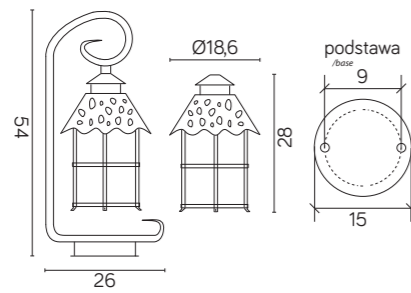

K 4011/1/R
E27 max 60W