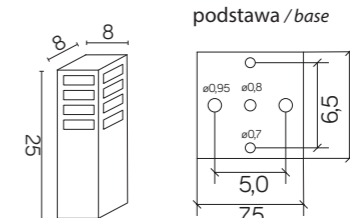

RADO III

RADO III 3 AL E27 max 18W
RADO III 3 BL E27 max 18W
RADO III 3 DG E27 max 18W