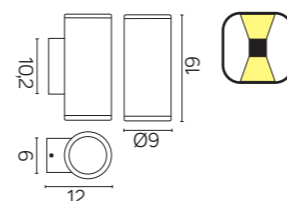

ADELA MIDI

MATERIAŁ / MATERIAL

Korpus / Body

- odlew aluminiowy / die-cast aluminum

Szybki / Glass

- szkło przezroczyste / transparent glass

Wysokiej jakości lakier proszkowy;
półmat struktura, odporny na warunki atmosferyczne

/ High-quality powder coating;
semi-matt texture, resistant to weather conditions

KOLOR / COLOUR

ciemny popiel
/ dark grey
DG

Zobacz więcej zdjęć oraz ceny produktów
/ Discover more photos and product price list.