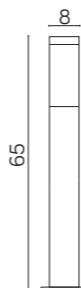

INOX KWADRAT

MATERIAŁ / MATERIAL

Korpus / Body

- stal nierdzewna / stainless steel
- stal nierdzewna lakierowana proszkowo BL
  / stainless steel powdercoated BL

Klosz / Diffuser

- biały poliwęglan / white polycarbonate

Wysokiej jakości lakier proszkowy;
półmat struktura, odporny na warunki
atmosferyczne

/ High-quality powder coating;
semi-matt texture, resistant to weather conditions

KOLOR / COLOUR

inox
/ inox

czarny
/ black
BL

żarówka / bulb

podstawa / base

Zobacz więcej zdjęć oraz ceny produktów
/ Discover more photos and product price list.