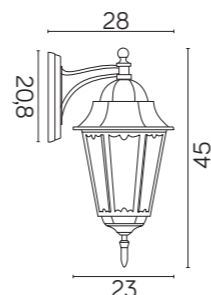

podstawa / base