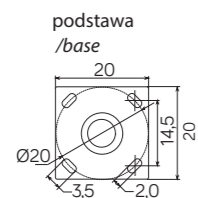

MLS LB 22A
LED 45 W
Strumień świetlny: 3700 lm
/ Luminous flux
(słup z głowicą / pole with head)