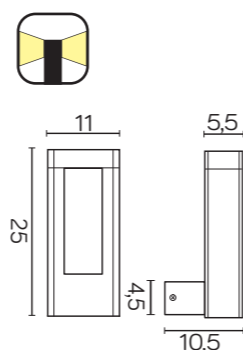

EVO

MATERIAŁ / MATERIAL

Korpus / Body

- odlew aluminiowy / die-cast aluminum

Klosz / Diffuser

- biały poliwęglan / white polycarbonate

Wysokiej jakości lakier proszkowy;
półmat struktura, odporny na warunki
atmosferyczne

/ High-quality powder coating;
semi-matt texture, resistant to weather conditions

KOLOR / COLOUR

ciemny
popiel
/ dark grey

Barwa światła:
Color temperature: 4000K
2700K 6500K