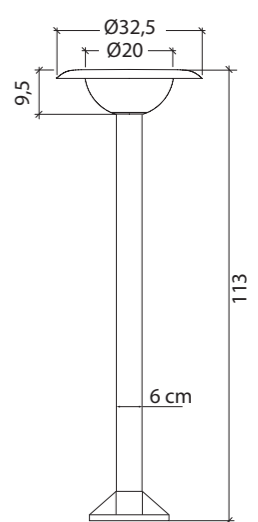

Zobacz więcej zdjęć oraz ceny produktów
/ Discover more photos and product price list.