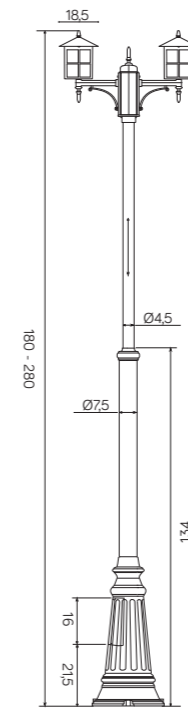

OGMWN 2 KW
E27 2 × max 60W