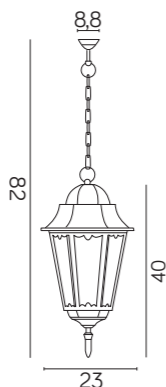

K 3012/1/DH
E27 max 60W