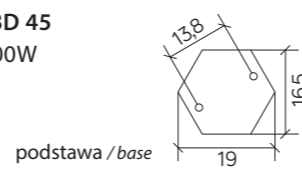

podstawa / base