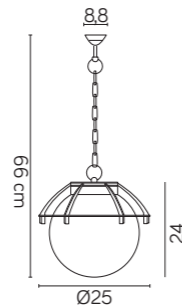

K 1018/1/KPO FU
E27 max 60W