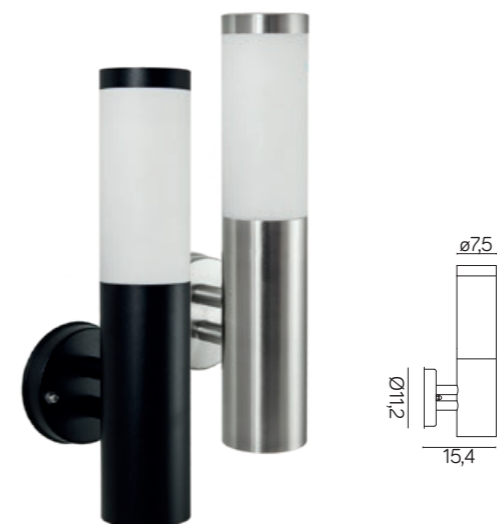

INOX

ST 025
ST 025 BL
E27 max 40W