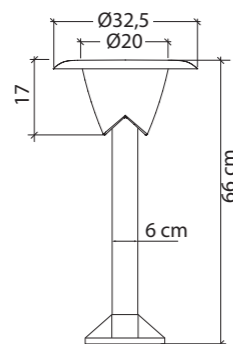

1083-116
E27 max 10W