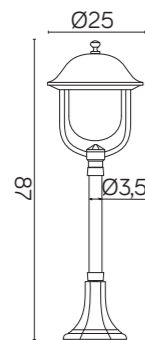

K 5002/2/O
E27 max 60W