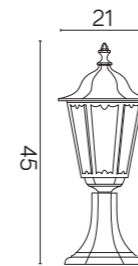

K 5002/3/M
E27 max 60W