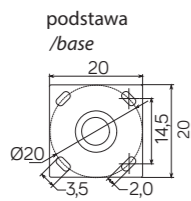

MTS-ME27
E27 max 100W