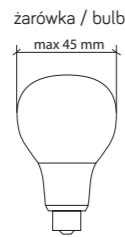

srebrny / silver AL
czarny / black BL
ciemny popiel / dark grey DG

RADO II K AL
E27 max 18W