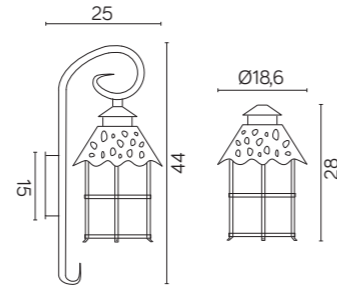

TOLEDO

K 3012/1/R
E27 max 60W