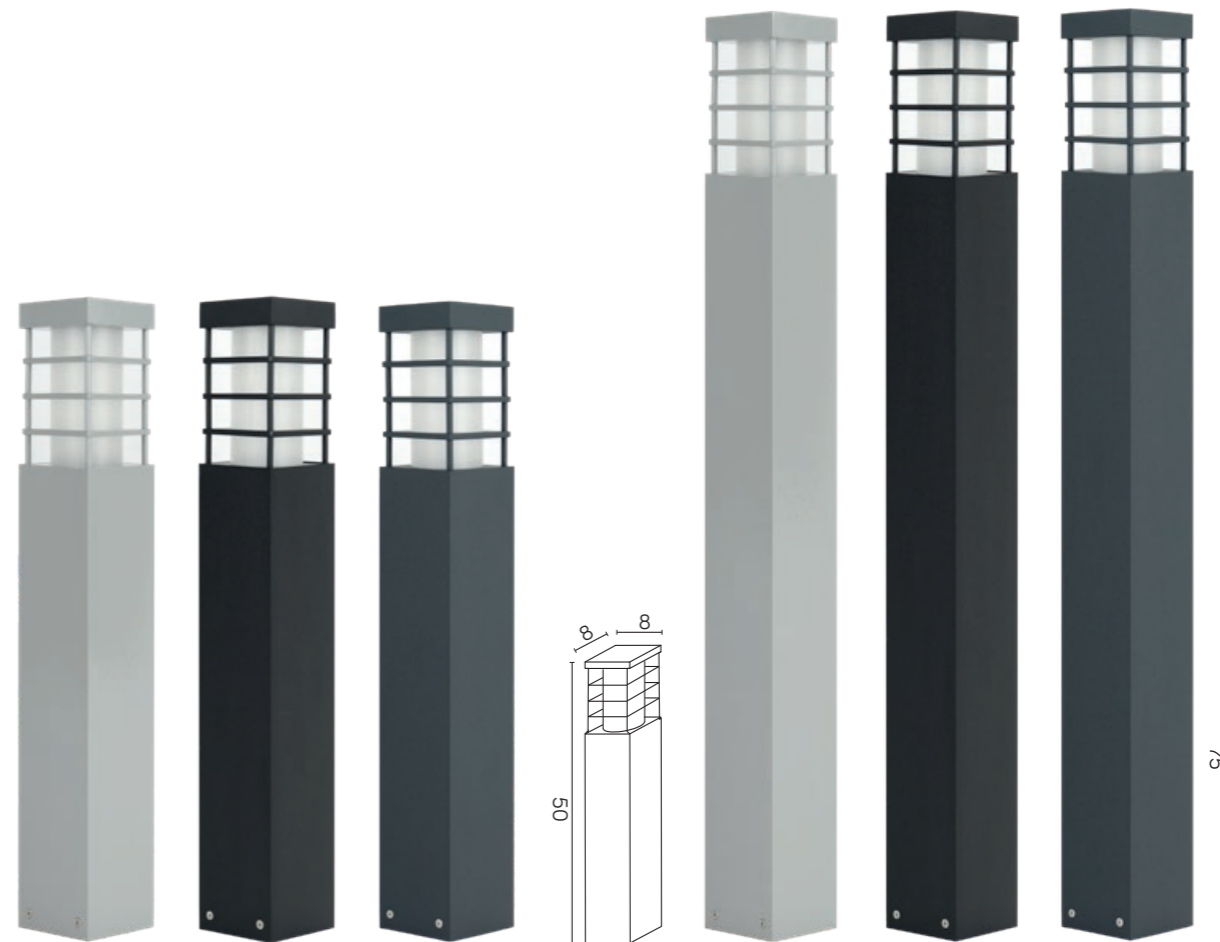

RADO II 2 AL
E27 max 18W

RADO II 2 BL
E27 max 18W

RADO II 2 DG
E27 max 18W

RADO II 1 AL
E27 max 18W

RADO II 1 BL
E27 max 18W

RADO II 1 DG
E27 max 18W