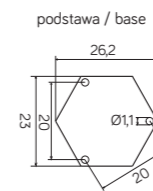

OGMWN 3 KW
E27 3 × max 60W