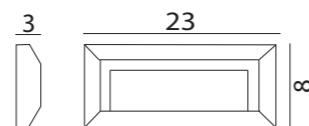

MUR PC

MATERIAŁ / MATERIAL

Korpus / Body

- poliwęglan / polycarbonate

Klosz / Diffuser

- poliwęglan / polycarbonate

KOLOR / COLOUR

ciemny
popiel
/ dark grey DG

Możliwość zmiany barwy światła za pomocą
przełącznika umieszczonego w oprawie
/ Possibility to change the color of the light with a switch
placed in the luminaire

Zobacz więcej zdjęć oraz ceny produktów
/ Discover more photos and product price list.

NEX

MATERIAŁ / MATERIAL

Korpus / Body

- odlew aluminiowy / die-cast aluminum

Klosz / Diffuser

- biały poliwęglan / white polycarbonate

Wysokiej jakości lakier proszkowy;
półmat struktura, odporny na warunki
atmosferyczne

/ High-quality powder coating;
semi-matt texture, resistant to weather conditions

KOLOR / COLOUR

srebrny / silver
AL

czarny / black
BL

Zobacz więcej zdjęć oraz ceny produktów
/ Discover more photos and product price list.