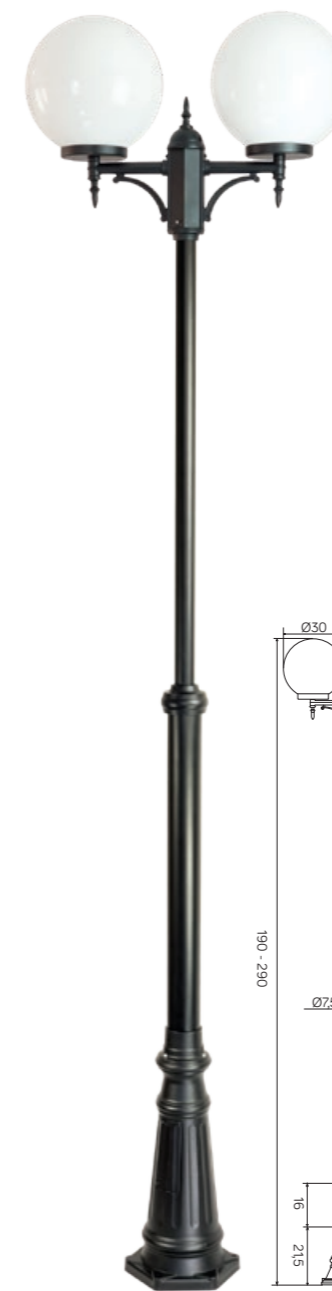

OGMWN 2 300 OP
E27 2 × max 100 W