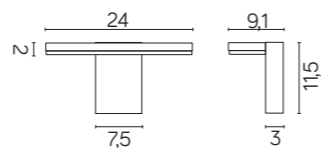

17602-580 DG
90 x SMD LED, 10 W
Strumień świetlny: 720 lm
/ Luminous flux