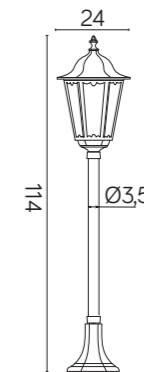

K 5002/1
E27 max 60W