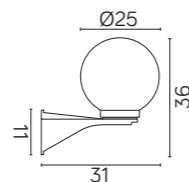

## KLOSZE / GLOBES

**OP**  
Biały  
/ white

**FU**  
Przeźroczysto-przydymiony  
/ smoked, transparent

K 3012/1/KD 200 OP  
K 3012/1/KD 200 FU  
E27 max 60W

K 3012/1/KD 250 OP  
K 3012/1/KD 250 FU  
E27 max 60W