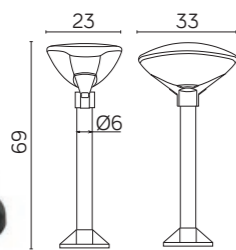

## podstawa / base    głowica / head

czarny / black    antracyt / anthracite

TEO 3  
E27 max 60W

TEO 2  
E27 max 60W

TEO 1  
E27 max 60W

podstawa / base

Zobacz więcej zdjęć oraz ceny produktów  
/ Discover more photos and product price list.