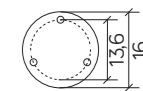

## TAO

TAO 3  
E27 max 60W

TAO 2  
E27 max 60W

TAO 1  
E27 max 60W

podstawa / base