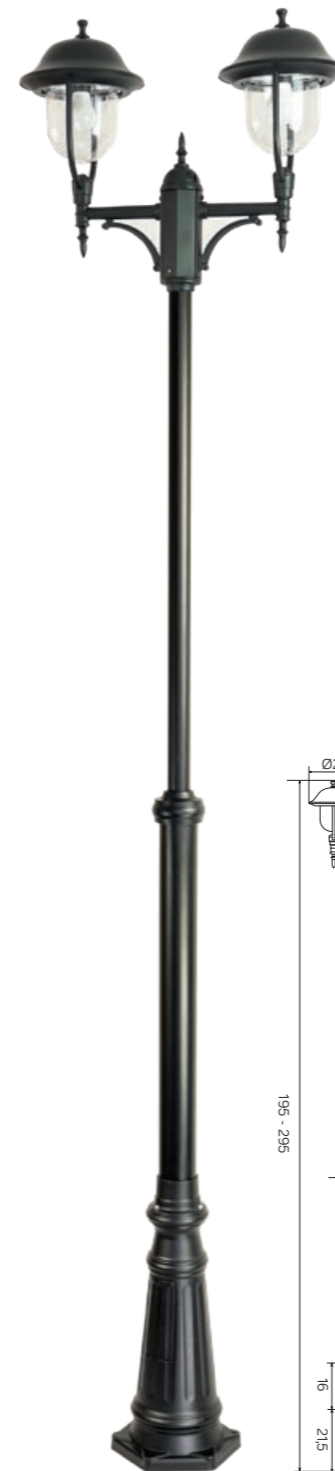

OGMWN 2 O
E27 2 × max 60W