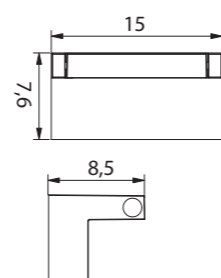

ROTA

MATERIAŁ / MATERIAL

Korpus / Body

- odlew aluminiowy / die-cast aluminum

Klosz / Diffuser

- biały poliwęglan / white polycarbonate

Wysokiej jakości lakier proszkowy;
półmat struktura, odporny na warunki
atmosferyczne

/ High-quality powder coating;
semi-matt texture, resistant to weather conditions

INFORMACJE / INFORMATION

Wyposażona w ruchomą głowicę, umożliwiająca ukierunkowanie źródła światła
/ Equipped with a movable head, allowing the light source to be directed.

KOLOR / COLOUR

ciemny
popiel
/ dark grey

Barwa światła:
Color temperature: 4000K
2700K 6500K

RT-K100

18 x SMD LED, 10 W

Strumień świetlny: 720 lm
/ Luminous flux