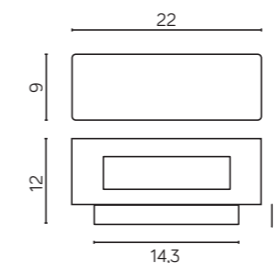

ZN-K100
E27 max 18W

Zobacz więcej zdjęć oraz ceny produktów
/ Discover more photos and product price list.