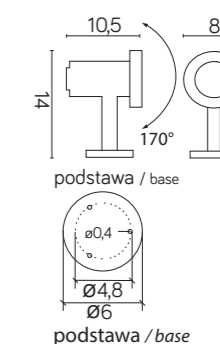

Zobacz więcej zdjęć oraz ceny produktów
/ Discover more photos and product price list.

Zobacz więcej zdjęć oraz ceny produktów
/ Discover more photos and product price list.