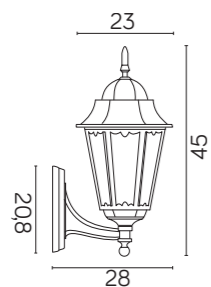

podstawa / base