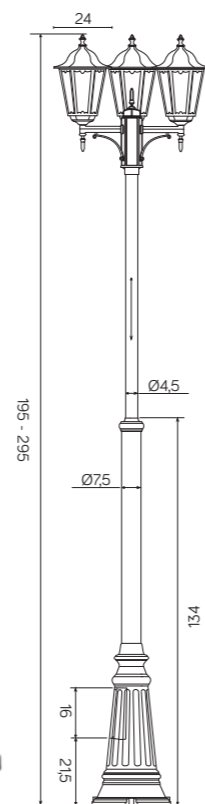

OGMWN 3
E27 3 × max 60W