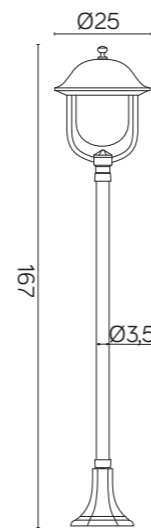

podstawa / base

PRINCE

OPRAWY MASZTOWE OGMWN / Pole lamps OGMWN

- Wyposażone w dwa lub trzy klosze
- Możliwość regulacji wysokości w zakresie podanym na rysunkach z wymiarami.

- Equipped with two or three lampshades
- Height adjustable in the range presented on the drawings with detailed measurements.