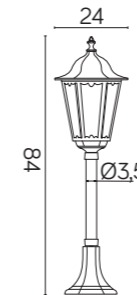

K 5002/2
E27 max 60W