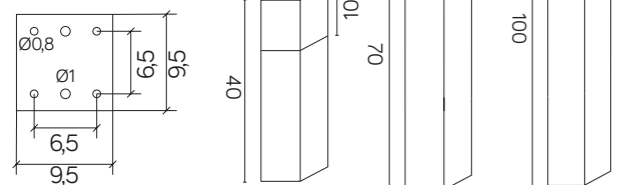

# CUBE MAX

CB-MAX S AL  
E27 max 20W

CB-MAX S BL  
E27 max 20W

CB-MAX S DG  
E27 max 20W

podstawa

CB-MAX 400 AL  
E27 max 20W

CB-MAX 400 BL  
E27 max 20W

CB-MAX 400 DG  
E27 max 20W