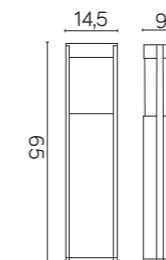

## ELIS

TO 3902-H 650 AL  
E27 max 60W

TO 3902-H 650 BL  
E27 max 60W

TO 3902-H 919 AL  
E27 max 60W

TO 3902-H 919 BL  
E27 max 60W

podstawa / base