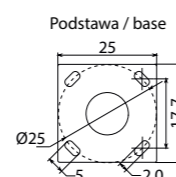

TN-2900

LED, 50 W

Strumień świetlny: 4486 lm
/ Luminous flux

TN-H4100

LED, 50 W

Strumień świetlny: 4486 lm
/ Luminous flux