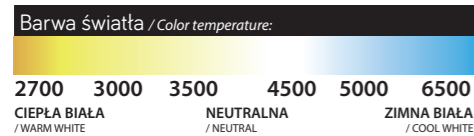

Zgodnie z wymogami rynkowymi jak również prawnymi, firma SU-MA zastrzega sobie prawo do wprowadzania zmian w przedstawionym asortymencie.

Niniejszy katalog nie jest ofertą w rozumieniu Kodeksu Cywilnego. Produkty rzeczywiste mogą odbiegać od tych przedstawionych na zdjęciach.

/ In accordance with market and legal requirements, SU-MA company reserves the right to make changes in the presented product range. This catalogue is not an offer within the meaning of the Civil Code. Real products may differ from those shown in the pictures.

Wszystkie wymiary w katalogu podane są w centymetrach. / All dimensions in the catalogue are given in centimeters.