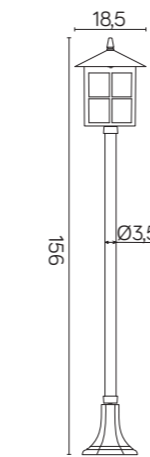

K 5002/1/KW
E27 max 60W