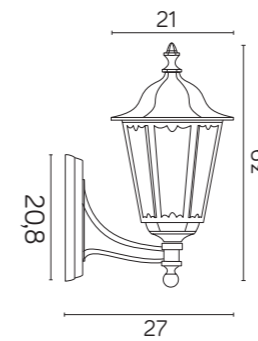

RETRO MIDI

MATERIAŁ / MATERIAL

Korpus / Body

- odlew aluminiowy / die-cast aluminum

Szybki / Glass

- szkło piaskowane / sandblasted glass

Elementy złączne / Fasteners

- stal nierdzewna / stainless steel

- stal ocynkowana / galvanized steel

Wysokiej jakości lakier proszkowy;
półmat struktura, odporny na warunki
atmosferyczne

/ High-quality powder coating;
semi-matt texture, resistant to weather conditions

KOLOR / COLOUR

Podstawowy / Basic Opcjonalnie: patyny / Optional: patinas

czarny /black mosiądz /brass srebro /silver miedź /copper zielen /green antyk /antique

Istnieje możliwość zamówienia lampy z nasadką do
montażu na rurach o różnych średnicach.
/ It is possible to order a lamp with a cap for mounting on tubes of different
diameters.

Zobacz więcej zdjęć oraz ceny produktów
/ Discover more photos and product price list.

RETRO MIDI