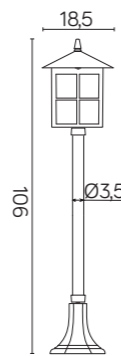

K 5002/2/KW
E27 max 60W