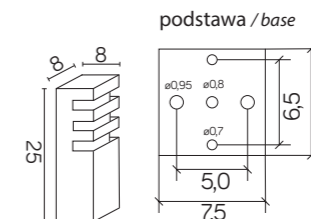

RADO 2 AL
E27 max 18W