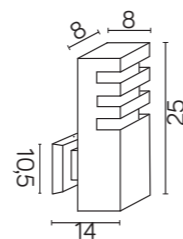

RADO K DG
E27 max 18W