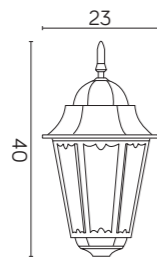

## KOLOR / COLOUR

Podstawowy / Basic    Opcjonalnie: patyny / Optional: patinas

czarny / black    mosiądz / brass    srebro / silver    miedź / copper    zielen / green    antyk / antique

K 1018 H  
E27 max 60W