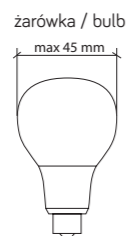

RADO III

MATERIAŁ / MATERIAL

Korpus / Body
- odlew aluminiowy / die-cast aluminum

Klosz / Diffuser
- szkło akrylowe (PMMA) satynowane
/ satin polymethacrylate (PMMA)

Wysokiej jakości lakier proszkowy;
półmat struktura, odporny na warunki atmosferyczne
/ High-quality powder coating;
semi-matt texture, resistant to weather conditions

KOLOR / COLOUR

srebrny / silver AL
czarny / black BL
ciemny popiel / dark grey DG

Zobacz więcej zdjęć oraz ceny produktów
/ Discover more photos and product price list.

RADO III