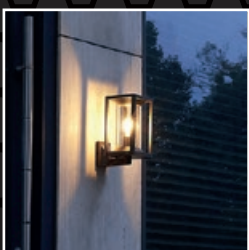

FIRMA HANDLOWO-PRODUKCYJNA SU-MA

Ul. SIEWNA 30, 31-231 KRAKÓW, POLAND

TEL. +48 12 415 92 30

TEL. +48 508 335 292

e-mail: suma@lampy-ogrodowe.pl

www.lampy-ogrodowe.pl