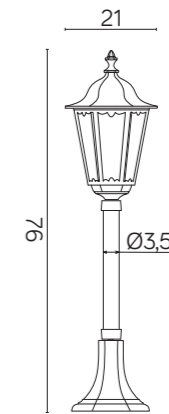

K 5002/2/M
E27 max 60W