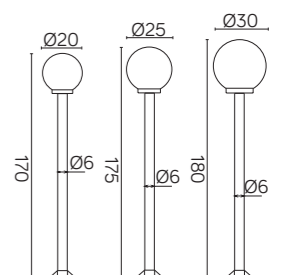

K 5002/1/K 200 OP
K 5002/1/K 200 FU
K 5002/1/K 250 OP
K 5002/1/K 250 FU
E27 max 60W
K 5002/1/K 300 OP
K 5002/1/K 300 FU
E27 max 100W