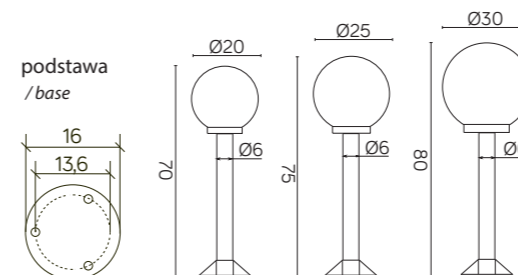

K 5002/3/K 200 OP
K 5002/3/K 200 FU
K 5002/3/K 250 OP
K 5002/3/K 250 FU
E27 max 60W
K 5002/3/K 300 OP
K 5002/3/K 300 FU
E27 max 100W