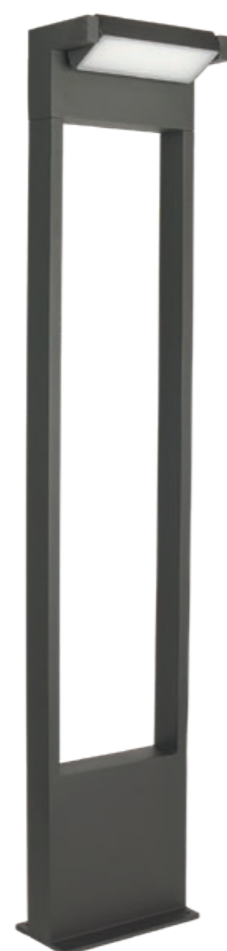

RT-780

18 x SMD LED, 10 W

Strumień świetlny: 720 lm
/ Luminous flux

podstawa / base