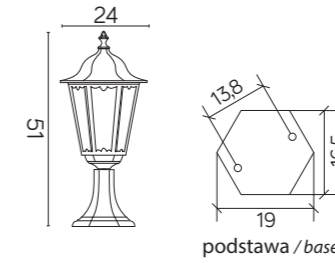

podstawa / base