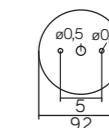

PRIT

MATERIAŁ / MATERIAL

Korpus / Body

- tworzywo sztuczne / plastic

Szybki / Glass

- szkło przezroczyste / transparent glass

INFORMACJE / INFORMATION

Posiada ruchomą głowicę pozwalającą ukierunkować strumień światła
/ Equipped with a movable head, allowing the light source to be directed.

KOLOR / COLOUR

czarny
/ black

PRIT

MATERIAŁ / MATERIAL

Korpus / Body

- odlew aluminiowy / die-cast aluminum

Szybki / Glass

- szkło przezroczyste / transparent glass

Wysokiej jakości lakier proszkowy;
półmat struktura, odporny na warunki atmosferyczne

/ High-quality powder coating;
semi-matt texture, resistant to weather conditions

Zobacz więcej zdjęć oraz ceny produktów
/ Discover more photos and product price list.