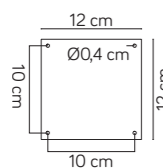

## KOLOR / COLOUR

czarny  
/ black

M1976  
E27 max 15W

M1931  
E27 max 15W

podstawa / base

M1932-500  
E27 max 15W

Zobacz więcej zdjęć oraz ceny produktów  
/ Discover more photos and product price list.