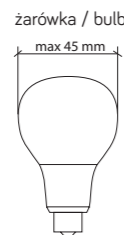

RADO K AL
E27 max 18W