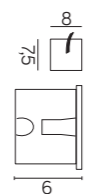

MUR LED

MATERIAŁ / MATERIAL

Korpus / Body

- odlew aluminiowy / die-cast aluminum

Klosz / Diffuser

- poliwęglan / polycarbonate

Puszka / Can

- poliwęglan / polycarbonate

Wysokiej jakości lakier proszkowy;
półmat struktura, odporny na warunki
atmosferyczne

/ High-quality powder coating;
semi-matt texture, resistant to weather conditions

KOLOR / COLOUR

ciemny
popiel
/ dark grey

Barwa światła:
Color temperature: 3000K
2700K 6500K

puszka / can