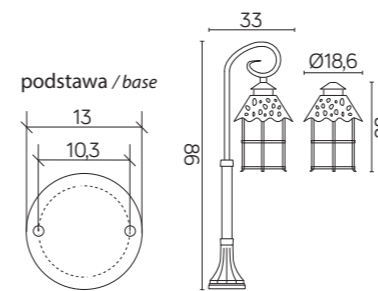

K 5002/3/R
E27 max 60W