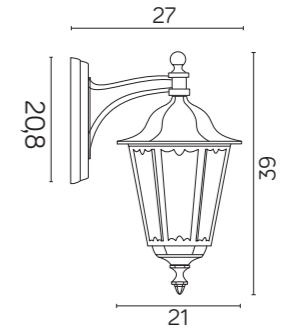

K 3012/1/M g
E27 max 60W