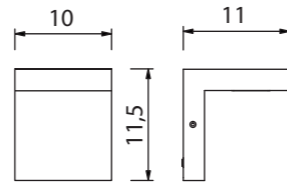

KARO

MATERIAŁ / MATERIAL

Korpus / Body

- odlew aluminium / die-cast aluminum

Klosz / Diffuser

- biały poliwęglan / white polycarbonate

Wysokiej jakości lakier proszkowy;
półmat struktura, odporny na warunki
atmosferyczne
/ High-quality powder coating;
semi-matt texture, resistant to weather conditions

KOLOR / COLOUR

ciemny
popiel
/ dark grey

Barwa światła:
Color temperature: 4000K
2700K 6500K