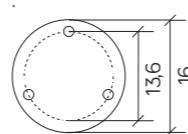

## podstawa / base    głowica / head

czarny / black    antracyt / anthracite

TEO 3  
E27 max 60W

TEO 2  
E27 max 60W

TEO 1  
E27 max 60W

podstawa / base

Zobacz więcej zdjęć oraz ceny produktów  
/ Discover more photos and product price list.