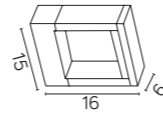

LED, 7 W

Strumień świetlny: 700 lm
/ Luminous flux

YB19503
LED, 7 W

Strumień świetlny: 700 lm
/ Luminous flux