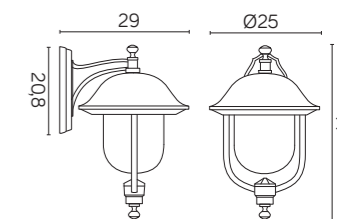

K 3012/1/O g
E27 max 60W