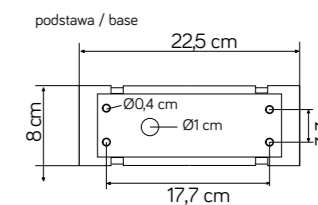

ARMA

AR-500
LED, 9 W
Strumień świetlny: 360 lm
/ Luminous flux