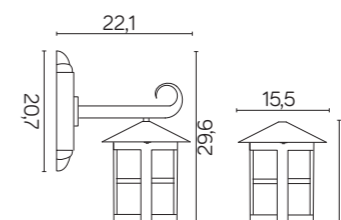

K 3012/1/T
E27 max 60W

Zobacz więcej zdjęć oraz ceny produktów
/ Discover more photos and product price list.