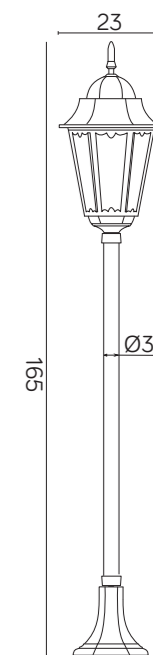

RETRO CLASSIC II

RETRO CLASSIC II