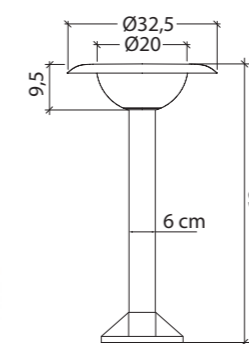

podstawa / base