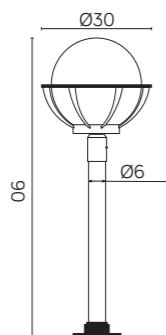

## KULE Z KOSZYKIEM 250

KLOSZE / GLOBES

OP  
Biały  
/whiteFU  
Przeźroczysto-przydymiony  
/smoked, transparentK 5002/2/KPO 250 OP  
K 5002/2/KPO 250 FU  
E27 max 60WK 5002/1/KPO 250 OP  
K 5002/1/KPO 250 FU  
E27 max 60W