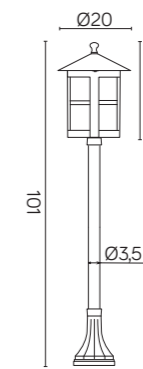

K 5002/1/TD
E27 max 60W