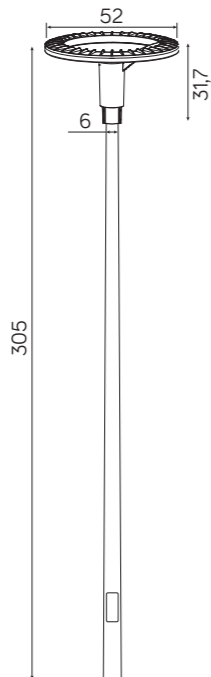

STRMAX-3000
LED, 60 W
Strumień świetlny: 4500 lm
/ Luminous flux