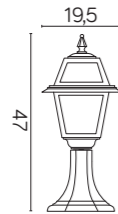

WITRAŻ

K 4011/1/N
E27 max 60W