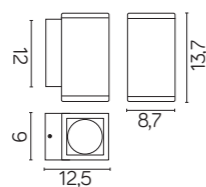

M1460 DG
GU10 2 x max 35 W