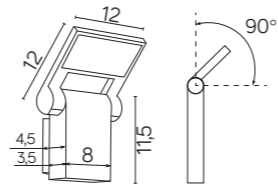

NEO

MATERIAŁ / MATERIAL

Korpus / Body

- odlew aluminiowy / die-cast aluminum

Klosz / Diffuser

- biały poliwęglan / white polycarbonate

Wysokiej jakości lakier proszkowy;
półmat struktura, odporny na warunki atmosferyczne

/ High-quality powder coating;
semi-matt texture, resistant to weather conditions

INFORMACJE / INFORMATION

Wyposażona w ruchomą głowicę, umożliwiającą ukierunkowanie źródła światła
/ Equipped with a movable head, allowing the light source to be directed.

KOLOR / COLOUR

ciemny popiel
/ dark grey

Barwa światła:
Color temperature: 3000K
2700K 6500K