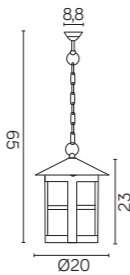

K 3012/1/TD g
E27 max 60W