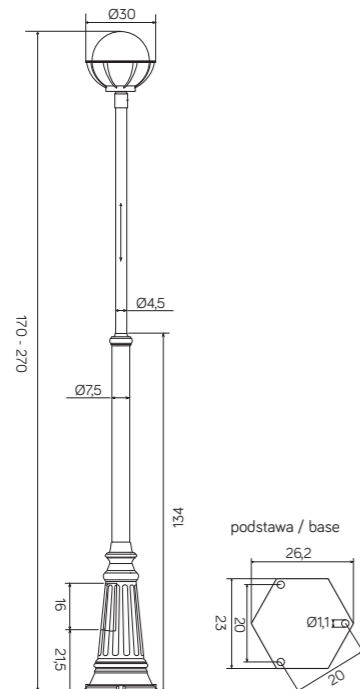

KULE Z KOSZYKIEM 250

OPRAWY MASZTOWE OGMWN

/ Pole lamps OGMWN

- Wyposażone w jeden, dwa lub trzy klosze
- Możliwość regulacji wysokości w zakresie podanym na rysunkach z wymiarami.

- Equipped with two or three lampshades
- Height adjustable in the range presented on the drawings with detailed measurements.

podstawa / base

KULE Z KOSZYKIEM 250

podstawa / base

podstawa / base