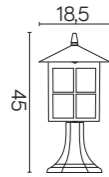

WENECCJA

K 4011/1/KW
E27 max 60W