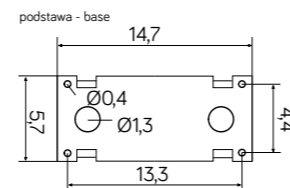

**YB19504**  
(kinkiet / wall lamp)

LED, 7 W

Strumień świetlny: 700 lm  
/ Luminous flux

**YB19503**  
LED, 7 W

Strumień świetlny: 700 lm  
/ Luminous flux

**YB19502**  
LED, 7 W

Strumień świetlny: 700 lm  
/ Luminous flux