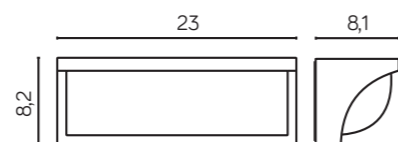

MN19301

16 x SMD LED, 13 W

Strumień świetlny: 1200 lm
/ Luminous flux