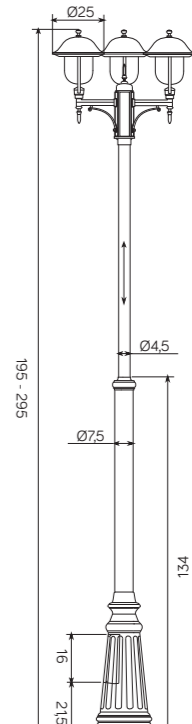

OGMWN 3 O
E27 3 × max 60W

podstawa / base