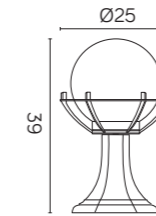

KULE Z KOSZYKIEM 200

K 4011/1/KPO OP
K 4011/1/KPO FU
E27 max 60W