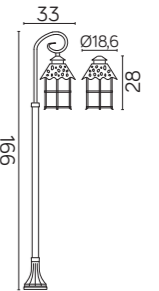

K 5002/1/R
E27 max 60W